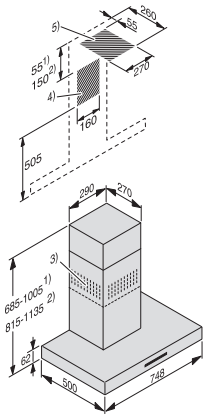

DA 4288 W Puristic Plus
Wandschouwafzuigkap
met energiebesparende led-verlichting en comfortabele tiptoetsen.

DA 4288 (Installation drawing)