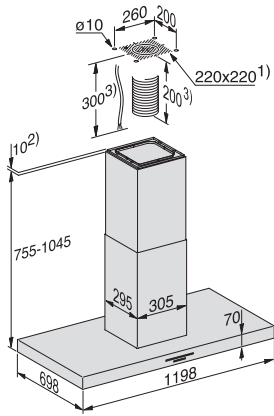

DA 4248 V D Puristic Varia
Eilandschouwafzuigkap
met energiebesparende led-verlichting en comfortabele tiptoetsen.

DA 4248 VD (Installation drawing)