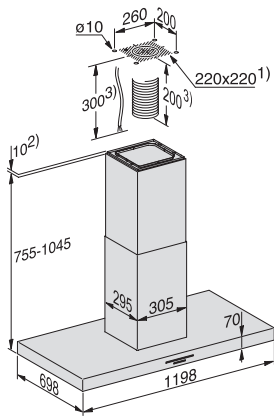

DA 4248 V D Puristic Varia
Eilandschouwafzuigkap
met energiebesparende led-verlichting en comfortabele tiptoetsen.

DA 4248 VD (Installation drawing)