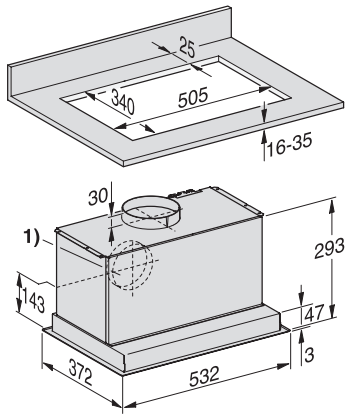

DA 2558

Universele afzuigkap

met energiebesparende led-verlichting en comfortabele tiptoetsen.

DA2450, DA2450-1, DA2558 (Installation drawing)