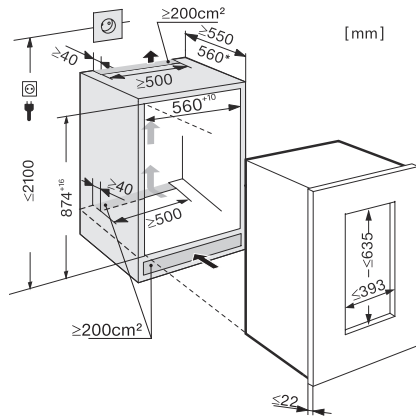

KWT 6422 i

Inbouwwijnklimaatkast, nishoogte 88 cm

met FlexiFrame en 3D-presenteerhouder voor veeleisende wijnliefhebbers.

EAN: 4002515947432 / Materiaalnummer: 10792890 /
Oud Materiaalnummer: 36642200EU1

Nisdiepte in mm	550
Breedte in mm	557
Hoogte in mm	872
Diepte in mm	550
Gewicht in kg	50,0
Bevestiging	Vaste deur
Max. gewicht frontpaneel koelzone in kg	20
Klimaatklasse	SN-ST
Koelzone in liters	97
Wijnklimaatzone in l	97
Totale netto-inhoud in liters	97
Plaats voor het aantal 0,75 liter bordeauxflessen	30 flessen
Bewaartijd bij storing in uren	0
Geluidsemissieklasse (A-D)	B
Geluidsemissies in dB(A) re 1 pW	32
Energieverbruik in milliampère (mA)	1000
Spanning in V	220-240
Zekering in A	10
Aantal fasen	1
Frequentie in Hz	50
Lengte van de elektriciteitskabel in m	2,0

KWT 6422 i

Inbouwwijnklimaatkast, nishoogte 88 cm

met FlexiFrame en 3D-presenteerhouder voor veeleisende wijnliefhebbers.

KWT6422i, *footnote, Installation draw

ENB1060, combination 2x45er + KWT6422iG, Installation draw