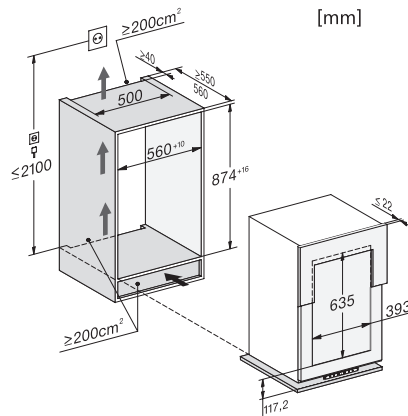

Nisdiepte in mm	550
Breedte in mm	557
Hoogte in mm	872
Diepte in mm	550
Gewicht in kg	50,0
Bevestiging	Vaste deur
Max. gewicht frontpaneel koelzone in kg	20
Klimaatklasse	SN-ST
Koelzone in liters	97
Wijnklimaatzone in l	97
Totale netto-inhoud in liters	97
Plaats voor het aantal 0,75 liter bordeauxflessen	30 flessen
Bewaartijd bij storing in uren	0
Geluidsemissieklasse (A-D)	B
Geluidsemissies in dB(A) re 1 pW	32
Energieverbruik in milliampère (mA)	1000
Spanning in V	220-240
Zekering in A	10
Aantal fasen	1
Frequentie in Hz	50
Lengte van de elektriciteitskabel in m	2,0

KWT 6422 i

Inbouwwijnklimaatkast, nishoogte 88 cm

met FlexiFrame en 3D-presenteerhouder voor veeleisende wijnliefhebbers.

KWT6422i, *footnote, Installation draw

ENB1060, combination 2x45er + KWT6422iG, Installation draw

ENB1060, combination 2x45er + KWT6422iG, Installation draw

KWT6422i, KWT6422i-1, Installation draw

KWT6422i, KWT6422i-1, Interior dimensions (Installation drawings)

ENB1060, combination 2x45er + KWT6422iG, Installation draw