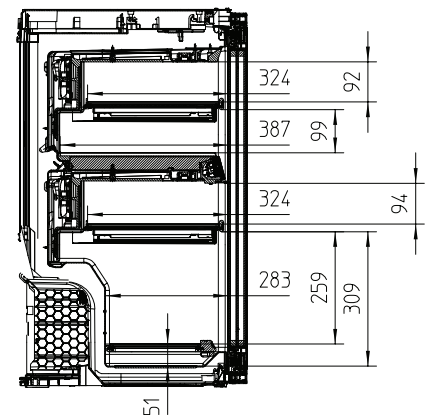

KWT 6422 i

Inbouwwijnklimaatkast, nishoogte 88 cm

met FlexiFrame en 3D-presenteerhouder voor veeleisende wijnliefhebbers.

EAN: 4002515947432 / Materiaalnummer: 10792890 /
Oud Materiaalnummer: 36642200EU1

Nisdiepte in mm	550
Breedte in mm	557
Hoogte in mm	872
Diepte in mm	550
Gewicht in kg	50,0
Bevestiging	Vaste deur
Max. gewicht frontpaneel koelzone in kg	20
Klimaatklasse	SN-ST
Koelzone in liters	97
Wijnklimaatzone in l	97
Totale netto-inhoud in liters	97
Plaats voor het aantal 0,75 liter bordeauxflessen	30 flessen
Bewaartijd bij storing in uren	0
Geluidsemissieklasse (A-D)	B
Geluidsemissies in dB(A) re 1 pW	32
Energieverbruik in milliampère (mA)	1000
Spanning in V	220-240
Zekering in A	10
Aantal fasen	1
Frequentie in Hz	50
Lengte van de elektriciteitskabel in m	2,0

KWT 6422 i

Inbouwwijnklimaatkast, nishoogte 88 cm

met FlexiFrame en 3D-presenteerhouder voor veeleisende wijnliefhebbers.

KWT6422i, *footnote, Installation draw

ENB1060, combination 2x45er + KWT6422iG, Installation draw

ENB1060, combination 2x45er + KWT6422iG, Installation draw

KWT6422i, KWT6422i-1, Installation draw

KWT6422i, KWT6422i-1, Interior dimensions (Installation drawings)

ENB1060, combination 2x45er + KWT6422iG, Installation draw