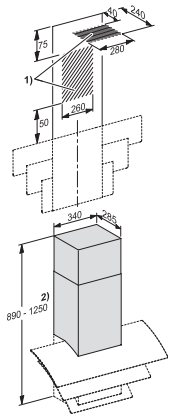

DADC 7000
Grafietgrijze schouw
voor de alternatieve luchtafvoer naar boven

DADC 6000 (Installation drawing)