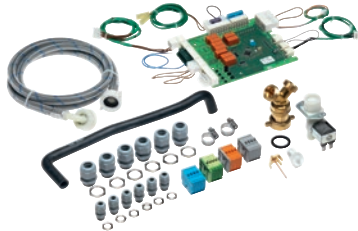

MF 01 10-20  
Multifunctiemodule  
voor de besturing van extra machinefuncties.

- Voor besturing van doseerpompen 1-6, incl. sensor voor leegstand
- Voor aansturing van externe signalering bij programmastop
- Voor een externe programmaonderbreking

EAN: 4002515838525 / Materiaalnummer: 10686750 / Oud Materiaalnummer: 59170361D

<b>Productcategorisatie</b>	
Wasmachines	•
<b>Cat. apparaten/accessoires</b>	
PW 413	•
PW 418	•
PW 811	•
PW 814	•
PW 818	•
<b>Productcategorie</b>	
Multifunctionele module	•
<b>Producteigenschappen</b>	
Elektrische aansluiting	OHNE
<b>Afmetingen en gewicht</b>	
Buitenmaat, nettohoogte in mm	0
Buitenmaat, nettobreedte in mm	0
Buitenmaat, nettodiepte in mm	0
Buitenmaat, brutohoogte in mm	140
Buitenmaat, brutobreedte in mm	295
Buitenmaat, brutodiepte in mm	190
Nettogewicht [kg]	2,05
Brutogewicht in kg	2,28