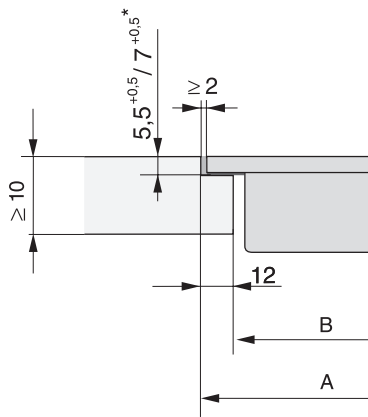

EAN: 4002515875124 / Materiaalnummer: 10685270 / Oud Materiaalnummer: 27763250NL

Verwarmingsmodus	
Verwarmingsoort	Inductie
Model	
SmartLine	•
Design	
Elegant oppervlak van keramisch glas	•
Inbouw naadloos aansluitend	•
Kleur van het keramisch glas	Zwart
Inbouw (met rand)	•
1e kookzone/kookveld	
Positie	Midden
Soort	Tapijt oppervlak met inductie
Bedieningsgemak	
Bediening via sensortoetsen	Smart Select
Indicatiekleur	Geel
Warmhouden	•
Stop&Go-functie	•
Recall-functie	•
Automatisch uitschakelen	•
Individuele instelmogelijkheden (bijvoorbeeld geluidssignalen)	•
Schoonmaakfunctie	•
Kookwekker	•
Onderhoudscomfort	
Eenvoudig te reinigen keramische plaat	•
Veiligheid	
Veiligheidsschakelaar	•
Vergrendelingsfunctie	•
Vergrendeling	•
Oververhittingsbeveiliging	•
Restwarmte-indicatie	•
Technische gegevens	
Afmetingen (h x b x d) in mm	60 x 378 x 520
Afmetingen in mm (breedte)	378
Afmetingen in mm (hoogte)	60
Afmetingen in mm (diepte)	520
Afmetingen uitsparing (b x d) bij naadloos aansluitende inbouw in mm	358/382 x 500/524
Inbouwhoogte inclusief aansluitkast in mm	60
Afmeting binnenkant van de uitsparing in mm (breedte) bij naadloos aansluitende inbouw	358
Afmeting binnenkant van de uitsparing in mm (diepte) bij naadloos aansluitende inbouw	500
Gewicht in kg	8
Afmeting buitenkant van de uitsparing in mm (breedte) bij naadloos aansluitende inbouw	382
Afmeting buitenkant van de uitsparing in mm (diepte) bij naadloos aansluitende inbouw	524
Totale aansluitwaarde in kW	2,80
Lengte van de elektriciteitskabel in m	1,5

CS 7632 FL
SmartLine-element
met inductie-teppanyaki

CS7632FL, flush (installation drawing)

CS7632FL, flush (installation drawing)

CS 7000 FL (Installation drawing)

CS 7000 FL, flush (Installation drawing)

CS 7000 FL, flush (Installation drawing)