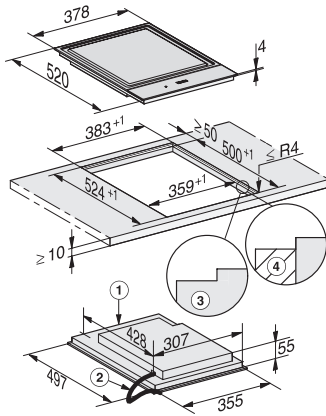

CS 7632 FL
SmartLine-element
met inductie-teppanyaki

CS7632FL, flush (installation drawing)