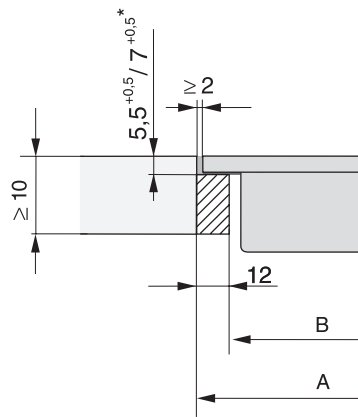

EAN: 4002515875124 / Materiaalnummer: 10685270 / Oud Materiaalnummer: 27763250NL

Verwarmingsmodus	
Verwarmingsoort	Inductie
Model	
SmartLine	•
Design	
Elegant oppervlak van keramisch glas	•
Inbouw naadloos aansluitend	•
Kleur van het keramisch glas	Zwart
Inbouw (met rand)	•
1e kookzone/kookveld	
Positie	Midden
Soort	Tapijt oppervlak met inductie
Bedieningsgemak	
Bediening via sensortoetsen	Smart Select
Indicatiekleur	Geel
Warmhouden	•
Stop&Go-functie	•
Recall-functie	•
Automatisch uitschakelen	•
Individuele instelmogelijkheden (bijvoorbeeld geluidssignalen)	•
Schoonmaakfunctie	•
Kookwekker	•
Onderhoudscomfort	
Eenvoudig te reinigen keramische plaat	•
Veiligheid	
Veiligheidsschakelaar	•
Vergrendelingsfunctie	•
Vergrendeling	•
Oververhittingsbeveiliging	•
Restwarmte-indicatie	•
Technische gegevens	
Afmetingen (h x b x d) in mm	60 x 378 x 520
Afmetingen in mm (breedte)	378
Afmetingen in mm (hoogte)	60
Afmetingen in mm (diepte)	520
Afmetingen uitsparing (b x d) bij naadloos aansluitende inbouw in mm	358/382 x 500/524
Inbouwhoogte inclusief aansluitkast in mm	60
Afmeting binnenkant van de uitsparing in mm (breedte) bij naadloos aansluitende inbouw	358
Afmeting binnenkant van de uitsparing in mm (diepte) bij naadloos aansluitende inbouw	500
Gewicht in kg	8
Afmeting buitenkant van de uitsparing in mm (breedte) bij naadloos aansluitende inbouw	382
Afmeting buitenkant van de uitsparing in mm (diepte) bij naadloos aansluitende inbouw	524
Totale aansluitwaarde in kW	2,80
Lengte van de elektriciteitskabel in m	1,5

CS 7632 FL
SmartLine-element
met inductie-teppanyaki

CS7632FL, flush (installation drawing)

CS7632FL, flush (installation drawing)

CS 7000 FL (Installation drawing)

CS 7000 FL, flush (Installation drawing)

CS 7000 FL, flush (Installation drawing)