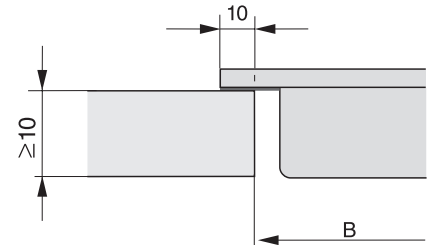

CS 7612 FL
SmartLine-element
met inductie-PowerFlex-kookvlak

EAN: 4002515893067 / Materiaalnummer: 10685230 / Oud Materiaalnummer: 27761250NL

Afmetingen in mm (hoogte)	51
Afmetingen in mm (diepte)	520
Afmetingen uitsparing (b x d) bij naadloos aansluitende inbouw in mm	358/382 x 500/524
Afmetingen van de uitsparing in mm (breedte) bij inbouw met rand	358
Afmetingen van de uitsparing in mm (diepte) bij inbouw met rand	500
Inbouwhoogte inclusief aansluitkast in mm	51
Afmeting binnenkant van de uitsparing in mm (breedte) bij naadloos aansluitende inbouw	358
Afmeting binnenkant van de uitsparing in mm (diepte) bij naadloos aansluitende inbouw	500
Gewicht in kg	7
Afmeting buitenkant van de uitsparing in mm (breedte) bij naadloos aansluitende inbouw	382
Afmeting buitenkant van de uitsparing in mm (diepte) bij naadloos aansluitende inbouw	524
Totale aansluitwaarde in kW	3,60
Lengte van de elektriciteitskabel in m	1,4
Spanning in V	230
Frequentie in Hz	50-60
Meegeleverde accessoires	
Aansluitkabel	Ja

CS 7612 FL
SmartLine-element
met inductie-PowerFlex-kookvlak

CS7612FL, flush (installation drawing)

CS7612FL, (installation drawing)

CS 7000 FL (Installation drawing)

CS 7000 FL, flush (Installation drawing)