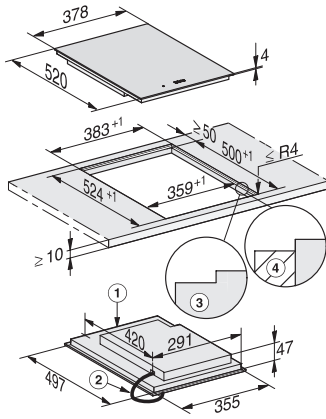

CS 7612 FL
SmartLine-element
met inductie-PowerFlex-kookvlak

CS7612FL, flush (installation drawing)