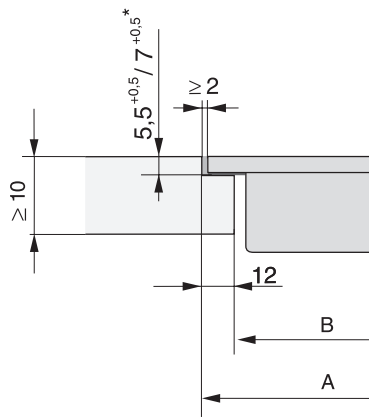

CS 7612 FL
SmartLine-element
met inductie-PowerFlex-kookvlak

EAN: 4002515893067 / Materiaalnummer: 10685230 / Oud Materiaalnummer: 27761250NL

Afmetingen in mm (hoogte)	51
Afmetingen in mm (diepte)	520
Afmetingen uitsparing (b x d) bij naadloos aansluitende inbouw in mm	358/382 x 500/524
Afmetingen van de uitsparing in mm (breedte) bij inbouw met rand	358
Afmetingen van de uitsparing in mm (diepte) bij inbouw met rand	500
Inbouwhoogte inclusief aansluitkast in mm	51
Afmeting binnenkant van de uitsparing in mm (breedte) bij naadloos aansluitende inbouw	358
Afmeting binnenkant van de uitsparing in mm (diepte) bij naadloos aansluitende inbouw	500
Gewicht in kg	7
Afmeting buitenkant van de uitsparing in mm (breedte) bij naadloos aansluitende inbouw	382
Afmeting buitenkant van de uitsparing in mm (diepte) bij naadloos aansluitende inbouw	524
Totale aansluitwaarde in kW	3,60
Lengte van de elektriciteitskabel in m	1,4
Spanning in V	230
Frequentie in Hz	50-60
Meegeleverde accessoires	
Aansluitkabel	Ja

CS 7612 FL
SmartLine-element
met inductie-PowerFlex-kookvlak

CS7612FL, flush (installation drawing)

CS7612FL, (installation drawing)

CS 7000 FL (Installation drawing)

CS 7000 FL, flush (Installation drawing)

CS 7000 FL, flush (Installation drawing)