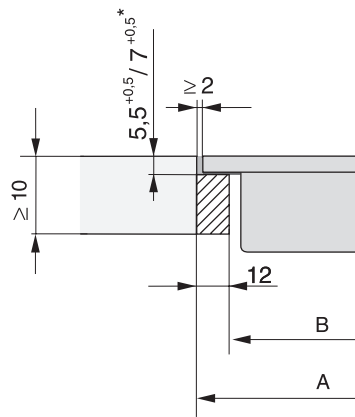

CS 7612 FL
SmartLine-element
met inductie-PowerFlex-kookvlak

EAN: 4002515893067 / Materiaalnummer: 10685230 / Oud Materiaalnummer: 27761250NL

Afmetingen in mm (hoogte)	51
Afmetingen in mm (diepte)	520
Afmetingen uitsparing (b x d) bij naadloos aansluitende inbouw in mm	358/382 x 500/524
Afmetingen van de uitsparing in mm (breedte) bij inbouw met rand	358
Afmetingen van de uitsparing in mm (diepte) bij inbouw met rand	500
Inbouwhoogte inclusief aansluitkast in mm	51
Afmeting binnenkant van de uitsparing in mm (breedte) bij naadloos aansluitende inbouw	358
Afmeting binnenkant van de uitsparing in mm (diepte) bij naadloos aansluitende inbouw	500
Gewicht in kg	7
Afmeting buitenkant van de uitsparing in mm (breedte) bij naadloos aansluitende inbouw	382
Afmeting buitenkant van de uitsparing in mm (diepte) bij naadloos aansluitende inbouw	524
Totale aansluitwaarde in kW	3,60
Lengte van de elektriciteitskabel in m	1,4
Spanning in V	230
Frequentie in Hz	50-60
Meegeleverde accessoires	
Aansluitkabel	Ja

CS 7612 FL
SmartLine-element
met inductie-PowerFlex-kookvlak

CS7612FL, flush (installation drawing)

CS7612FL, (installation drawing)

CS 7000 FL (Installation drawing)

CS 7000 FL, flush (Installation drawing)

CS 7000 FL, flush (Installation drawing)