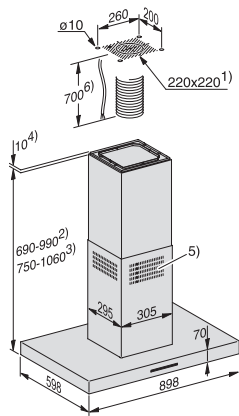

PUR 98 D

Eilandschouwafzuigkap

met energiebesparende led-verlichting en comfortabele tiptoetsen.

DA 410-6, DA 4208 D, DA 4208 D EXTA, DA 6396 D, DA 6596 D, PUR 98 D (Installation drawing)