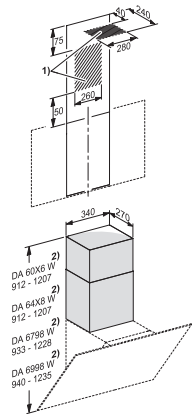

DADC 6000
Briljantwitte bevestigingskolom
voor de alternatieve luchtafvoer naar boven

DADC6000 (Installation drawing)