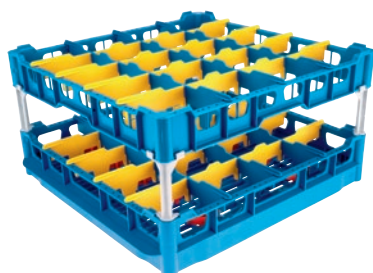

U 645-S

Rek

schuin geplaatst, voor een betere reiniging en droging van 20 glazen.

- 20 vakken, vakgrootte 113 mm x 90 mm mm
- Uitgerust met een lange extender
- Hoog 104/206/266, breed 500 (incl. GN-zijkanten 530), diep 500 mm
- Inclusief extenderset bestaand uit korte en lange extenders

EAN: 4002515673577 / Materiaalnummer: 10322520 / Oud Materiaalnummer: 67664501D

Productcategorisatie	
Professionele vaatwassers met verswaterspoelsysteem	•
Professionele vaatwassers met tankspoelsysteem	•
Doorschuiamodel professionele vaatwassers met tankspoelsysteem	•
Accessoires bij apparatuur	
G 8066	•
PG 8067	•
PG 8041	•
PG 8043	•
PG 8045	•
PG 8055	•
PG 8055 U	•
PG 8056	•
PG 8056 U	•
PG 8057 TD	•
PG 8057 TD U	•
PG 8058	•
PG 8058 U	•
PG 8059	•
PG 8059 U	•
PG 8060	•
PG 8061	•
PG 8061 U	•
PG 8165	•
PG 8166	•
PG 8169	•
PG 8172	•
PG 8172 Eco	•
PTD 901	•
PG 8096	•
PG 8096 U	•
PG 8099	•
PG 8099 U	•
PFD 400	•
PFD 400 U	•
PFD 401	•
PFD 401 U	•
PFD 402	•
PFD 402 U	•
PFD 404	•
PFD 404 U	•
PFD 405	•
PFD 405 U	•
PFD 407	•
PFD 407 U	•
PFD 408 U	•
PTD 702	•
PTD 703	•
PTD 704	•

U 645-S

Rek

schuin geplaatst, voor een betere reiniging en droging van 20 glazen.

EAN: 4002515673577 / Materiaalnummer: 10322520 / Oud Materiaalnummer: 67664501D

Productcategorie	
Glazenrek	•
Producteigenschappen	
Materiaal	Kunststof
Kleur	Blauw, Geel
Aantal vakken	20
Breedte van de vakken in mm	113
Lengte van de vakken in mm	90
Capaciteit	
Glaswerk 140–175 mm hoogte [aantal]	20
Glaswerk 200–230 mm hoogte [aantal]	20
Afmetingen en gewicht	
Buitenmaat, nettohoogte in mm	266
Buitenmaat, nettobreedte in mm	500
Buitenmaat, nettodiepte in mm	500
Buitenmaat, brutohoogte in mm	135
Buitenmaat, brutobreedte in mm	540
Buitenmaat, brutodiepte in mm	540
Nettogewicht in kg	3,00
Brutogewicht in kg	4,00