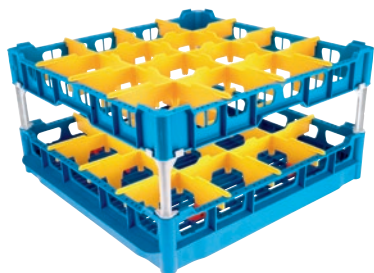

U 644-S

Rek

schuin geplaatst, voor een betere reiniging en droging van 16 glazen.

- 16 vakken, vakgrootte 113 mm x 113 mm mm
- Uitgerust met een lange extender
- Hoog 104/206/266, breed 500 (incl. GN-zijkanten 530), diep 500 mm
- Inclusief extenderset bestaand uit korte en lange extenders

EAN: 4002515673553 / Materiaalnummer: 10322500 / Oud Materiaalnummer: 67664401D

Productcategorisatie	
Professionele vaatwassers met verswaterspoelsysteem	•
Professionele vaatwassers met tankspoelsysteem	•
Doorschuiamodel professionele vaatwassers met tankspoelsysteem	•
Accessoires bij apparatuur	
G 8066	•
PG 8067	•
PG 8041	•
PG 8043	•
PG 8045	•
PG 8055	•
PG 8055 U	•
PG 8056	•
PG 8056 U	•
PG 8057 TD	•
PG 8057 TD U	•
PG 8058	•
PG 8058 U	•
PG 8059	•
PG 8059 U	•
PG 8060	•
PG 8061	•
PG 8061 U	•
PG 8165	•
PG 8166	•
PG 8169	•
PG 8172	•
PG 8172 Eco	•
PTD 901	•
PG 8096	•
PG 8096 U	•
PG 8099	•
PG 8099 U	•
PFD 400	•
PFD 400 U	•
PFD 401	•
PFD 401 U	•
PFD 402	•
PFD 402 U	•
PFD 404	•
PFD 404 U	•
PFD 405	•
PFD 405 U	•
PFD 407	•
PFD 407 U	•
PFD 408 U	•
PTD 702	•
PTD 703	•
PTD 704	•

U 644-S

Rek

schuin geplaatst, voor een betere reiniging en droging van 16 glazen.

EAN: 4002515673553 / Materiaalnummer: 10322500 / Oud Materiaalnummer: 67664401D

Productcategorie	
Glazenrek	•
Producteigenschappen	
Materiaal	Kunststof
Kleur	Blauw, Geel
Aantal vakken	16
Breedte van de vakken in mm	113
Lengte van de vakken in mm	113
Capaciteit	
Glaswerk 140–175 mm hoogte [aantal]	16
Glaswerk 200–230 mm hoogte [aantal]	16
Afmetingen en gewicht	
Buitenmaat, nettohoogte in mm	266
Buitenmaat, nettobreedte in mm	500
Buitenmaat, nettodiepte in mm	500
Buitenmaat, brutohoogte in mm	135
Buitenmaat, brutobreedte in mm	540
Buitenmaat, brutodiepte in mm	540
Nettogewicht in kg	3,00
Brutogewicht in kg	4,00