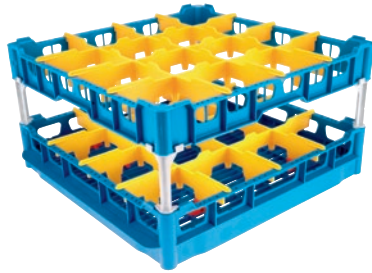

U 644-S

Rek

schuin geplaatst, voor een betere reiniging en droging van 16 glazen.

- 16 vakken, vakgrootte 113 mm x 113 mm mm
- Uitgerust met een lange extender
- Hoog 104/206/266, breed 500 (incl. GN-zijkanten 530), diep 500 mm
- Inclusief extenderset bestaand uit korte en lange extenders

EAN: 4002515673553 / Materiaalnummer: 10322500 / Oud Materiaalnummer: 67664401D

Productcategorisatie	
Professionele vaatwassers met verswaterspoelsysteem	•
Professionele vaatwassers met tankspoelsysteem	•
Doorschuiamodel professionele vaatwassers met tankspoelsysteem	•
Accessoires bij apparatuur	
G 8066	•
PG 8067	•
PG 8041	•
PG 8043	•
PG 8045	•
PG 8055	•
PG 8055 U	•
PG 8056	•
PG 8056 U	•
PG 8057 TD	•
PG 8057 TD U	•
PG 8058	•
PG 8058 U	•
PG 8059	•
PG 8059 U	•
PG 8060	•
PG 8061	•
PG 8061 U	•
PG 8165	•
PG 8166	•
PG 8169	•
PG 8172	•
PG 8172 Eco	•
PTD 901	•
PG 8096	•
PG 8096 U	•
PG 8099	•
PG 8099 U	•
PFD 400	•
PFD 400 U	•
PFD 401	•
PFD 401 U	•
PFD 402	•
PFD 402 U	•
PFD 404	•
PFD 404 U	•
PFD 405	•
PFD 405 U	•
PFD 407	•
PFD 407 U	•
PFD 408 U	•
PTD 702	•
PTD 703	•
PTD 704	•

U 644-S

Rek

schuin geplaatst, voor een betere reiniging en droging van 16 glazen.

EAN: 4002515673553 / Materiaalnummer: 10322500 / Oud Materiaalnummer: 67664401D

Productcategorie	
Glazenrek	•
Producteigenschappen	
Materiaal	Kunststof
Kleur	Blauw, Geel
Aantal vakken	16
Breedte van de vakken in mm	113
Lengte van de vakken in mm	113
Capaciteit	
Glaswerk 140–175 mm hoogte [aantal]	16
Glaswerk 200–230 mm hoogte [aantal]	16
Afmetingen en gewicht	
Buitenmaat, nettohoogte in mm	266
Buitenmaat, nettobreedte in mm	500
Buitenmaat, nettodiepte in mm	500
Buitenmaat, brutohoogte in mm	135
Buitenmaat, brutobreedte in mm	540
Buitenmaat, brutodiepte in mm	540
Nettogewicht in kg	3,00
Brutogewicht in kg	4,00