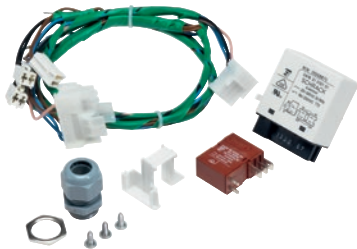

BSS 13

Ombouwset uitschakeling piekbelasting voor de aansluiting op een energiebeheersysteem.

- Voor elektrische verwarmde modellen

EAN: 4002515558515 / Materiaalnummer: 10087720 / Oud Materiaalnummer: 59170380D

Productcategorisatie	
Wasmachines	•
Cat. apparaten/accessoires	
PW 6241	•
PW 6321	•
Productcategorie	
Piekbelastingsschakelaar	•
Overige accessoires	•
Producteigenschappen	
Elektrische aansluiting	OHNE
Afmetingen en gewicht	
Buitenmaat, nettohoogte in mm	90
Buitenmaat, nettobreedte in mm	150
Buitenmaat, nettodiepte in mm	120
Buitenmaat, brutohoogte in mm	90
Buitenmaat, brutobreedte in mm	150
Buitenmaat, brutodiepte in mm	120
Nettogewicht [kg]	0,07
Brutogewicht in kg	0,13