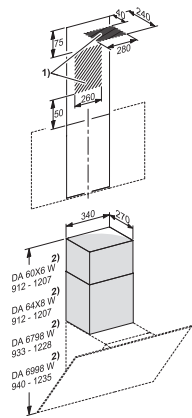

DADC 6000

Roestvrijstalen schouw
voor de alternatieve luchtafvoer naar boven

EAN: 4002515522790 / Materiaalnummer: 09947450 / Oud Materiaalnummer: 28996355D

- Voor DA 60x6 W, DA 679x W
- Flexibele schouwhoogte tussen 365-660 mm
- Schouwbreedte 340 mm
- Schouwdiepte 270 mm
- Inclusief materiaal voor bevestiging aan de wand

DADC 6000

Roestvrijstalen schouw
voor de alternatieve luchtafvoer naar boven

DADC6000 (Installation drawing)