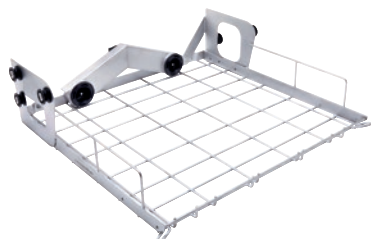

A 100

bovenrek

voor het optimaal plaatsen van injectormodules of inzetrekken.

- Bovenrek met twee modulekoppelingen
- Voor het plaatsen van 2 injectormodules of inzetten
- Automatische afsluiting wateraansluiting indien buiten gebruik
- Belaadhoogte met module met plastic steunen bedraagt 190 mm
- Beladingsmaten: breedte 489, lengte 440 mm

EAN: 4002515460610 / Materiaalnummer: 09862320 / Oud Materiaalnummer: 69610000D

Productcategorisatie	
Reinigings- en desinfectieautomaten, voor laboratoria	•
Accessoires bij apparatuur	
PG 8504	•
PG 8583	•
PG 8583 CD	•
PG 8593	•
Productcategorie	
Rek met modulekoppeling	•
Bovenrek	•
Producteigenschappen	
Materiaal	Roestvrij staal, Kunststof
Kleur	Roestvast staal, Zwart
Toepassing	
Herverwerking van pipetten/injectieflacons	•
Herverwerking van laboratoriumglaswerk	•
Standaard elektrische aansluiting	
Aantal fasen	0
Spanning in V	0-0
Frequentie in Hz	0-0
Totale aansluitwaarde in kW	0,00-0,00
Zekering in A	0-0
Afmetingen en gewicht	
Buitenmaat, nettohoogte in mm	141
Buitenmaat, nettobreedte in mm	525
Buitenmaat, nettodiepte in mm	528
Buitenmaat, brutohoogte in mm	170
Buitenmaat, brutobreedte in mm	555
Buitenmaat, brutodiepte in mm	565
Nettogewicht in kg	2,80
Brutogewicht in kg	3,49