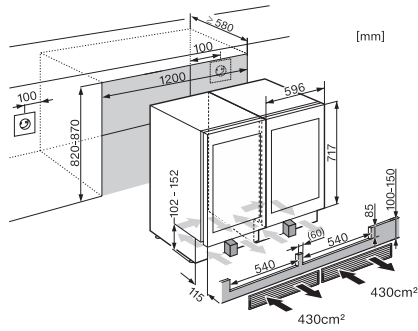

KSK 6300

Side-by-Side kit

voor een hoogwaardige Side-by-Side opstelling van de onderbouwwijnklimaatkast.

KWT6312UGS, KWT6322UG, KWT6322UG-1, KSK6300,
Side by Side (installation drawing)