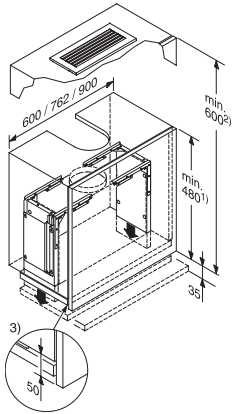

DAR 3000
Inbouwraam
voor het volledig integreren van de DA 336x/
DA 34xx.

EAN: 4002515069370 / Materiaalnummer: 09188880 / Oud Materiaalnummer: 28996318D

- Volledige integratie van de DA 336x/DA 34xx mogelijk
- De afzuigkap is ingebouwd in een keukenkast
- Montage DA 3496 in kast (breedte: 60 cm) met DAR 3000 onmogelijk

DAR 3000

Inbouwraam

voor het volledig integreren van de DA 336x/
DA 34xx.

DAR 3000 (Installation drawing)