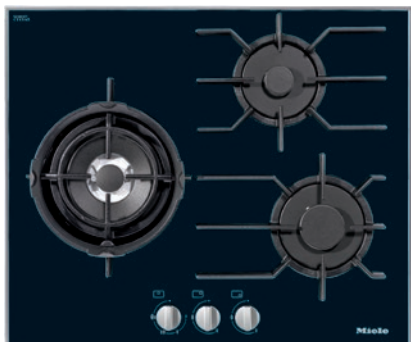

KM 3014

Gaskookplaat

met drie branders incl. dubbele wok voor flexibel koken met veel comfort.

- Eenvoudige besturing – eenhandsbediening met knoppen
- Elegant design – 626 mm brede gas-op-glas-kookplaat
- Zeer flexibel – 3 branders waarvan één dubbele wokbrander
- Zeer veilig – functie GasStop
- Eenvoudige reiniging – ComfortClean-pannendragers in vaatwasser

KM 3014

Gaskookplaat

met drie branders incl. dubbele wok voor flexibel koken met veel comfort.

EAN: 4002515055083 / Materiaalnummer: 09101310 / Oud Materiaalnummer: 26301450NL

Inspuiters voor vloeibaar gas

Wokring

Kleine wokring

•

•

•

KM 3014

Gaskookplaat

met drie branders incl. dubbele wok voor flexibel koken met veel comfort.