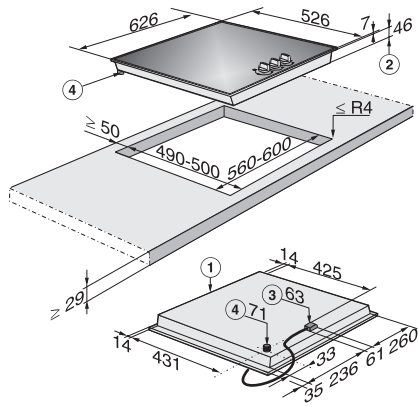

Wokring

Kleine wokring

•

•

•

KM 3014

Gaskookplaat

met drie branders incl. dubbele wok voor flexibel koken met veel comfort.

KM 3014 G (installation drawing)