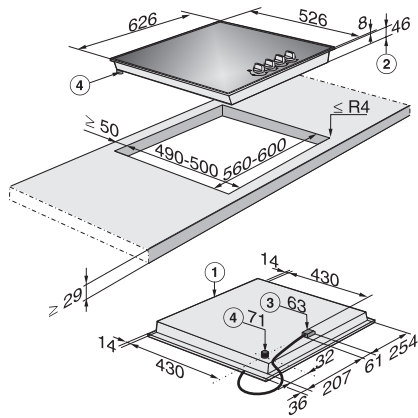

KM 3010
Gaskookplaat
met vier branders

EAN: 4002515055380 / Materiaalnummer: 09101240 / Oud Materiaalnummer: 26301050NL

Meegeleverde accessoires

Aansluitkabel

Nee

Inspuiters voor vloeibaar gas

•

KM 3010
Gaskookplaat
met vier branders