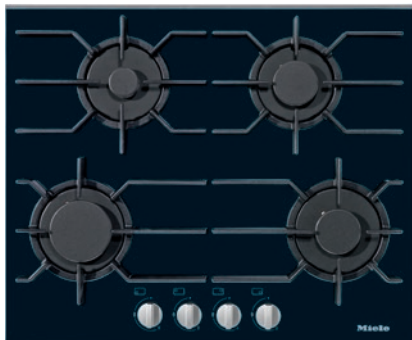

KM 3010
Gaskookplaat
met vier branders

- Eenvoudige besturing – eenhandsbediening met knoppen
- Elegant design – 626 mm brede gas-op-glas-kookplaat
- Flexibel – vier branders
- Zeer veilig – functie GasStop
- Eenvoudige reiniging – ComfortClean-pannendragers in vaatwasser

EAN: 4002515055380 / Materiaalnummer: 09101240 / Oud Materiaalnummer: 26301050NL

Verwarmingsmodus	
Verwarmingsoort	Gas
Model	
Onafhankelijk van fornuis	•
Design	
Kleur van het keramisch glas	Zwart
Gietijzeren pannendrager (matzwart geëmailleerd)	•
Miele logo in roestvrij staal	•
Uitvoering kookzone	
Aantal kookzones	4
Vermogen gasbrander	
Spaarbrander in kW	1,00
Normaalbrander in kW	1,70
Sterke brander in kW	2,70
1e kookzone/kookveld	
Positie	Links voor
Soort	Sterkbrander
2e kookzone/kookveld	
Positie	Links achter
Soort	Spaarbrander
3e kookzone/kookveld	
Positie	Rechts achter
Soort	Normaalbrander
4e kookzone/kookveld	
Positie	Rechts voor
Soort	Normaalbrander
Bedieningsgemak	
Bediening met knoppen	•
Elektrische ontsteking met één hand te bedienen	•
Onderhoudscomfort	
Vaatwasserbestendige pannendragers	•
Veiligheid	
GasStop	•
GasStop & Restart	•
Technische gegevens	
Afmetingen (h x b x d) in mm	54 x 626 x 526
Afmetingen in mm (breedte)	626
Afmetingen in mm (hoogte)	54
Afmetingen in mm (diepte)	526
Afmetingen van de uitsparing in mm (breedte) bij inbouw met rand	600
Afmetingen van de uitsparing in mm (diepte) bij inbouw met rand	500
Inbouwhoogte inclusief aansluitkast in mm	63
Gewicht in kg	17
Totale aansluitwaarde in kW	7,10
Lengte van de elektriciteitskabel in m	2,0
Positie van de gasaansluiting	Hinten links
Spanning in V	220-240
Frequentie in Hz	50-60

KM 3010
Gaskookplaat
met vier branders

EAN: 4002515055380 / Materiaalnummer: 09101240 / Oud Materiaalnummer: 26301050NL

Meegeleverde accessoires

Aansluitkabel

Nee

Inspuiters voor vloeibaar gas

•

KM 3010
Gaskookplaat
met vier branders