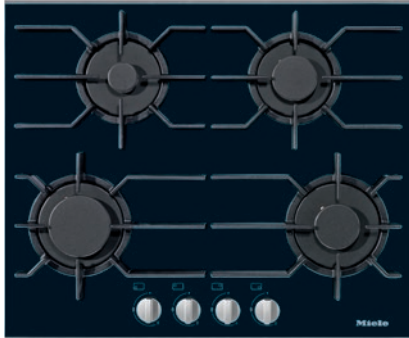

KM 3010
Gaskookplaat
met vier branders

- Eenvoudige besturing – eenhandsbediening met knoppen
- Elegant design – 626 mm brede gas-op-glas-kookplaat
- Flexibel – vier branders
- Zeer veilig – functie GasStop
- Eenvoudige reiniging – ComfortClean-pannendragers in vaatwasser

EAN: 4002515055380 / Materiaalnummer: 09101240 / Oud Materiaalnummer: 26301050NL

Verwarmingsmodus	
Verwarmingsoort	Gas
Model	
Onafhankelijk van fornuis	•
Design	
Kleur van het keramisch glas	Zwart
Gietijzeren pannendrager (matzwart geëmailleerd)	•
Miele logo in roestvrij staal	•
Uitvoering kookzone	
Aantal kookzones	4
Vermogen gasbrander	
Spaarbrander in kW	1,00
Normaalbrander in kW	1,70
Sterke brander in kW	2,70
1e kookzone/kookveld	
Positie	Links voor
Soort	Sterkbrander
2e kookzone/kookveld	
Positie	Links achter
Soort	Spaarbrander
3e kookzone/kookveld	
Positie	Rechts achter
Soort	Normaalbrander
4e kookzone/kookveld	
Positie	Rechts voor
Soort	Normaalbrander
Bedieningsgemak	
Bediening met knoppen	•
Elektrische ontsteking met één hand te bedienen	•
Onderhoudscomfort	
Vaatwasserbestendige pannendragers	•
Veiligheid	
GasStop	•
GasStop & Restart	•
Technische gegevens	
Afmetingen (h x b x d) in mm	54 x 626 x 526
Afmetingen in mm (breedte)	626
Afmetingen in mm (hoogte)	54
Afmetingen in mm (diepte)	526
Afmetingen van de uitsparing in mm (breedte) bij inbouw met rand	600
Afmetingen van de uitsparing in mm (diepte) bij inbouw met rand	500
Inbouwhoogte inclusief aansluitkast in mm	63
Gewicht in kg	17
Totale aansluitwaarde in kW	7,10
Lengte van de elektriciteitskabel in m	2,0
Positie van de gasaansluiting	Hinten links
Spanning in V	220-240
Frequentie in Hz	50-60

KM 3010
Gaskookplaat
met vier branders

EAN: 4002515055380 / Materiaalnummer: 09101240 / Oud Materiaalnummer: 26301050NL

Meegeleverde accessoires

Aansluitkabel

Nee

Inspuiters voor vloeibaar gas

•

KM 3010
Gaskookplaat
met vier branders