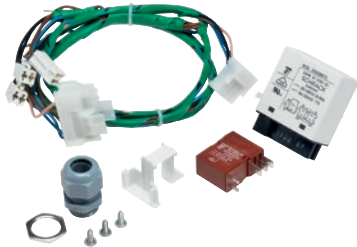

BSS RU

Ombouwset uitschakeling piekbelasting voor de aansluiting op een energiebeheersysteem.

- Voor elektrische verwarmde modellen

EAN: 4002514491844 / Materiaalnummer: 07285630 / Oud Materiaalnummer: 59170323D

Productcategorisatie	
Wasmachines	•
Cat. apparaten/accessoires	
PW 6163	•
PW 6243	•
PW 6323	•
Productcategorie	
Piekbelastingsschakelaar	•
Producteigenschappen	
Elektrische aansluiting	OHNE
Afmetingen en gewicht	
Buitenmaat, nettohoogte in mm	150
Buitenmaat, nettobreedte in mm	120
Buitenmaat, nettodiepte in mm	85
Buitenmaat, brutohoogte in mm	85
Buitenmaat, brutobreedte in mm	120
Buitenmaat, brutodiepte in mm	150
Nettogewicht [kg]	0,14
Brutogewicht in kg	0,34