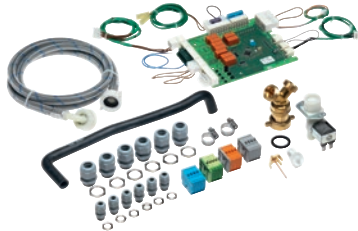

MF 02 RU
Multifunctiemodule
voor de besturing van extra machinefuncties.

- Voor besturing van doseerpompen 7-12, incl. sensor voor leegstand

EAN: 4002514491196 / Materiaalnummer: 07285400 / Oud Materiaalnummer: 59170321D

Productcategorisatie	
Wasmachines	•
Cat. apparaten/accessoires	
PW 6163	•
PW 6243	•
PW 6323	•
Productcategorie	
Multifunctionele module	•
Producteigenschappen	
Elektrische aansluiting	OHNE
Afmetingen en gewicht	
Buitenmaat, nettohoogte in mm	140
Buitenmaat, nettobreedte in mm	290
Buitenmaat, nettodiepte in mm	295
Buitenmaat, brutohoogte in mm	140
Buitenmaat, brutobreedte in mm	290
Buitenmaat, brutodiepte in mm	295
Nettogewicht [kg]	1,19
Brutogewicht in kg	1,39