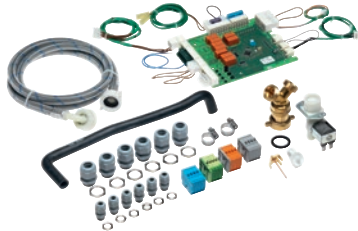

MF 01 RU
Multifunctiemodule
voor de besturing van extra machinefuncties.

- Voor besturing van doseerpompen 1-6, incl. sensor voor leegstand
- Voor aansturing van externe signalering bij programmastop
- Voor een externe programmaonderbreking

EAN: 4002514491820 / Materiaalnummer: 07285370 / Oud Materiaalnummer: 59170320D

Productcategorisatie	
Wasmachines	•
Cat. apparaten/accessoires	
PW 6163	•
PW 6243	•
PW 6323	•
Productcategorie	
Multifunctionele module	•
Producteigenschappen	
Elektrische aansluiting	OHNE
Afmetingen en gewicht	
Buitenmaat, nettohoogte in mm	140
Buitenmaat, nettobreedte in mm	290
Buitenmaat, nettodiepte in mm	295
Buitenmaat, brutohoogte in mm	140
Buitenmaat, brutobreedte in mm	290
Buitenmaat, brutodiepte in mm	295
Nettogewicht [kg]	1,96
Brutogewicht in kg	2,16