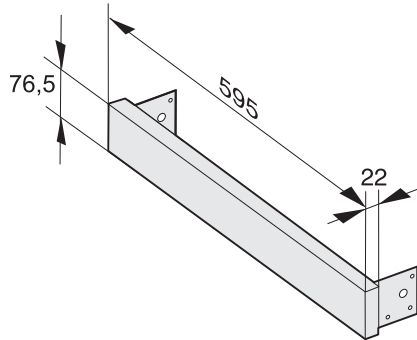

AB 45-9 EDST/CLST

Opvulpaneel

voor de nismaat 45 in combinatie met de M 2230 SC of M 2234 SC.

EAN: 4002514378695 / Materiaalnummer: 07134490 / Oud Materiaalnummer: 24994531D

- Nauwelijks vingerafdrukken en eenvoudig te reinigen — CleanSteel
- Ideale aanpassing van het apparaat aan de nis met het opvulpaneel
- in roestvrij staal met CleanSteel

AB 45-9 EDST/CLST

Opvulpaneel

voor de nismaat 45 in combinatie met de M 2230 SC of M 2234 SC.

AB45-9 (Sketch)