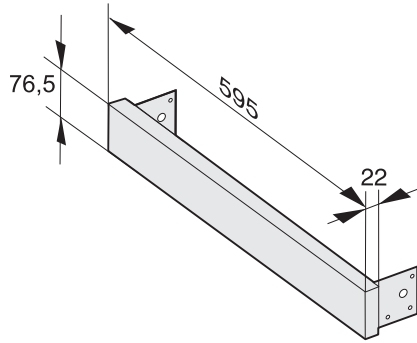

AB 45-9 EDST/CLST

Opvulpaneel

voor de 45 cm nis in combinatie met de M 6030/32.

EAN: 4002514378695 / Materiaalnummer: 07134490 / Oud Materiaalnummer: 24994531D

- Nauwelijks vingerafdrukken en eenvoudig te reinigen — CleanSteel
- Ideale aanpassing van het apparaat aan de nis met het opvulpaneel
- in roestvrij staal met CleanSteel

AB 45-9 EDST/CLST

Opvulpaneel

voor de 45 cm nis in combinatie met de M 6030/32.

AB45-9 (Sketch)