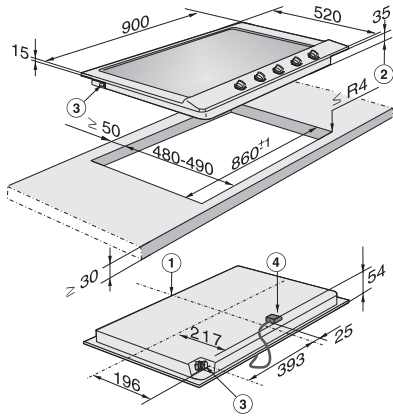

KM 2054

Gaskookplaat

met twee dubbele wokbranders voor flexibel koken met veel comfort.

EAN: 4002514449623 / Materiaalnummer: 07116880 / Oud Materiaalnummer: 26205450NL

Positie van de gasaansluiting	Hinten links
Spanning in V	220-240
Frequentie in Hz	50-60
Meegeleverde accessoires	
Aansluitkabel	Nee

KM 2054

Gaskookplaat

met twee dubbele wokbranders voor flexibel koken met veel comfort.

KM2050G (installation drawing)