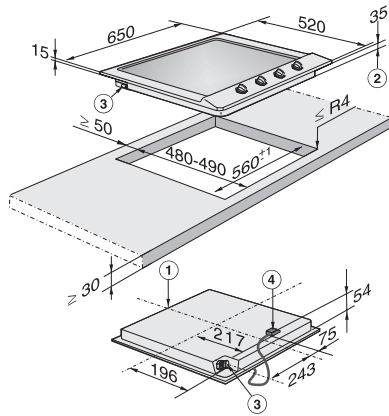

KM 2014  
Gaskookplaat  
met een dubbele wokbrander voor grootse prestaties.

- Eenvoudige besturing – eenhandsbediening met knoppen
- Professioneel design – 650 mm brede roestvrijstalen bak
- Zeer flexibel – 4 branders waarvan één dubbele wokbrander
- Zeer veilig – functie GasStop
- Eenvoudige reiniging – ComfortClean-pannendragers in vaatwasser

EAN: 4002514449609 / Materiaalnummer: 07116860 / Oud Materiaalnummer: 26201450NL

<b>Verwarmingsmodus</b>	
Verwarmingsoort	Gas
<b>Model</b>	
Onafhankelijk van fornuis	•
<b>Design</b>	
Gietijzeren pannendrager (matzwart geëmailleerd)	•
Roestvrijstalen opvangschaal	•
<b>Uitvoering kookzone</b>	
Aantal kookzones	4
<b>Vermogen gasbrander</b>	
Spaarbrander in kW	1,00
Normaalbrander in kW	1,75
Sterke brander in kW	2,60
Dual-wokbrander in kW	4,20
<b>1e kookzone/kookveld</b>	
Positie	Links voor
Soort	Dubbele wokbrander
<b>2e kookzone/kookveld</b>	
Positie	Links achter
Soort	Spaarbrander
<b>3e kookzone/kookveld</b>	
Positie	Rechts achter
Soort	Normaalbrander
<b>4e kookzone/kookveld</b>	
Positie	Rechts voor
Soort	Normaalbrander
<b>Bedieningsgemak</b>	
Bediening met knoppen	•
<b>Onderhoudscomfort</b>	
Vaatwasserbestendige pannendragers	•
PerfectClean-brander	•
<b>Veiligheid</b>	
GasStop	•
<b>Technische gegevens</b>	
Afmetingen (h x b x d) in mm	90 x 650 x 520
Afmetingen in mm (breedte)	650
Afmetingen in mm (hoogte)	90
Afmetingen in mm (diepte)	520
Afmetingen van de uitsparing in mm (breedte) bij inbouw met rand	560
Afmetingen van de uitsparing in mm (diepte) bij inbouw met rand	480
Gewicht in kg	14
Totale aansluitwaarde in kW	8,70
Lengte van de elektriciteitskabel in m	2,0
Positie van de gasaansluiting	Hinten links
Spanning in V	220-240
Frequentie in Hz	50-60
<b>Meegeleverde accessoires</b>	
Aansluitkabel	Ja

KM 2014  
Gaskookplaat  
met een dubbele wokbrander voor grootse prestaties.

KM2010G (Installation drawing)