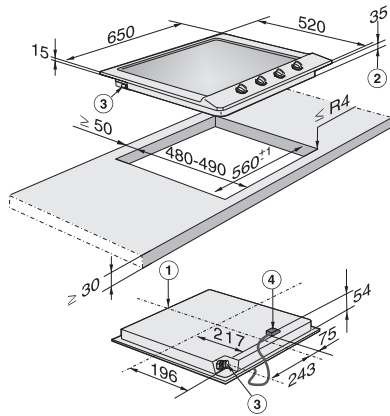

KM 2010
Gaskookplaat
met vier branders

- Eenvoudige besturing – eenhandsbediening met knoppen
- Professioneel design – 650 mm brede roestvrijstalen bak
- Flexibel – vier branders
- Zeer veilig – functie GasStop
- Eenvoudige reiniging – ComfortClean-pannendragers in vaatwasser

EAN: 4002514449593 / Materiaalnummer: 07116850 / Oud Materiaalnummer: 26201050NL

Verwarmingsmodus	
Verwarmingsoort	Gas
Model	
Onafhankelijk van fornuis	•
Design	
Gietijzeren pannendrager (matzwart geëmailleerd)	•
Roestvrijstalen opvangschaal	•
Uitvoering kookzone	
Aantal kookzones	4
Vermogen gasbrander	
Spaarbrander in kW	1,00
Normaalbrander in kW	1,75
Sterke brander in kW	2,60
1e kookzone/kookveld	
Positie	Links voor
Soort	Sterkbrander
2e kookzone/kookveld	
Positie	Links achter
Soort	Spaarbrander
3e kookzone/kookveld	
Positie	Rechts achter
Soort	Normaalbrander
4e kookzone/kookveld	
Positie	Rechts voor
Soort	Normaalbrander
Bedieningsgemak	
Bediening met knoppen	•
Elektrische ontsteking met één hand te bedienen	•
Onderhoudscomfort	
Vaatwasserbestendige pannendragers	•
PerfectClean-brander	•
Veiligheid	
GasStop	•
Technische gegevens	
Afmetingen (h x b x d) in mm	90 x 650 x 520
Afmetingen in mm (breedte)	650
Afmetingen in mm (hoogte)	90
Afmetingen in mm (diepte)	520
Afmetingen van de uitsparing in mm (breedte) bij inbouw met rand	560
Afmetingen van de uitsparing in mm (diepte) bij inbouw met rand	480
Gewicht in kg	13
Totale aansluitwaarde in kW	7,10
Lengte van de elektriciteitskabel in m	2,0
Positie van de gasaansluiting	Hinten links
Spanning in V	220-240
Frequentie in Hz	50-60
Meegeleverde accessoires	
Aansluitkabel	Nee

KM 2010
Gaskookplaat
met vier branders

KM2010G (Installation drawing)