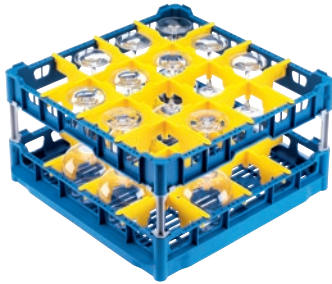

U 544

Rek

met hoog opzetstuk voor het optimaal plaatsen van 16 glazen tot 23 cm hoog.

- Met 16 vakken
- Vakgrootte 113 mm x 113 mm mm
- Inclusief extenderset bestaande uit korte en lange extender
- Via extender in hoogte verstelbaar opzetstuk tot 23 cm
- Breedte 50, diepte 50 cm, breedte met Gastronorm flanken 53 cm

EAN: 4002514278766 / Materiaalnummer: 06984190 / Oud Materiaalnummer: 67654401D

Productcategorisatie	
Professionele vaatwassers met verswaterspoelsysteem	•
Professionele vaatwassers met tankspoelsysteem	•
Doorschuiamodel professionele vaatwassers met tankspoelsysteem	•
Accessoires bij apparatuur	
G 8066	•
PG 8067	•
PG 8041	•
PG 8043	•
PG 8045	•
PG 8055	•
PG 8055 U	•
PG 8056	•
PG 8056 U	•
PG 8057 TD	•
PG 8057 TD U	•
PG 8058	•
PG 8058 U	•
PG 8059	•
PG 8059 U	•
PG 8060	•
PG 8061	•
PG 8061 U	•
PG 8165	•
PG 8166	•
PG 8169	•
PG 8172	•
PG 8172 Eco	•
PTD 901	•
PG 8096	•
PG 8096 U	•
PG 8099	•
PG 8099 U	•
PFD 400	•
PFD 400 U	•
PFD 401	•
PFD 401 U	•
PFD 402	•
PFD 402 U	•
PFD 404	•
PFD 404 U	•
PFD 405	•
PFD 405 U	•
PFD 407	•
PFD 407 U	•
PFD 408 U	•
PTD 702	•
PTD 703	•
PTD 704	•

U 544

Rek

met hoog opzetstuk voor het optimaal plaatsen van 16 glazen tot 23 cm hoog.

EAN: 4002514278766 / Materiaalnummer: 06984190 / Oud Materiaalnummer: 67654401D

Productcategorie	
Glazenrek	•
Producteigenschappen	
Materiaal	Kunststof
Kleur	Blauw, Geel
Aantal vakken	16
Breedte van de vakken in mm	113
Lengte van de vakken in mm	113
Capaciteit	
Glaswerk 140–175 mm hoogte [aantal]	16
Glaswerk 200–230 mm hoogte [aantal]	16
Standaard elektrische aansluiting	
Aantal fasen	0
Spanning in V	0
Frequentie in Hz	0
Totale aansluitwaarde in kW	0,00
Zekering in A	0
Afmetingen en gewicht	
Buitenmaat, nettohoogte in mm	266
Buitenmaat, nettobreedte in mm	500
Buitenmaat, nettodiepte in mm	500
Buitenmaat, brutohoogte in mm	170
Buitenmaat, brutobreedte in mm	190
Buitenmaat, brutodiepte in mm	260
Nettogewicht in kg	3,10
Brutogewicht in kg	3,60