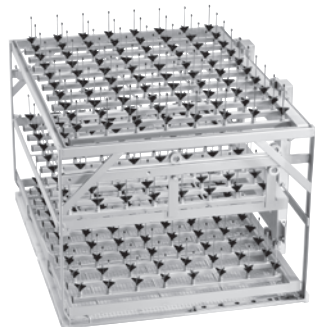

E 950/1

Wagen

voor het optimaal plaatsen van glaswerk met een nauwe hals op 3 niveaus.

- Uitgerust met 232 sproeikoppen
- Niveau 1+3: elk 80 sproeikoppen ID 90 (2,5 x 90 mm)
- Niveau 2: 72 sproeikoppen ID 90 (2,5 x 90 mm)
- Maximale belaadhoogte op alle drie de niveaus is 148 mm

EAN: 4002514072708 / Materiaalnummer: 06696990 / Oud Materiaalnummer: 69595002D

Productcategorisatie	
Grote reinigungs- en desinfectieautomaten, voor laboratoria	•
Accessoires bij apparatuur	
PG 8527	•
Productcategorie	
Wagen voor glaswerk met nauwe hals	•
Producteigenschappen	
Materiaal	Roestvrij staal, Kunststof
Kleur	Roestvast staal, Zwart
Toepassing	
Herverwerking van laboratoriumglaswerk	•
Capaciteit	
Glaswerk met nauwe hals [aantal]	232
Standaard elektrische aansluiting	
Aantal fasen	0
Spanning in V	0-0
Frequentie in Hz	0-0
Totale aansluitwaarde in kW	0,00-0,00
Zekering in A	0-0
Afmetingen en gewicht	
Buitenmaat, nettohoogte in mm	572
Buitenmaat, nettobreedte in mm	640
Buitenmaat, nettodiepte in mm	790
Buitenmaat, brutohoogte in mm	650
Buitenmaat, brutobreedte in mm	650
Buitenmaat, brutodiepte in mm	820
Nettogewicht in kg	28,20
Brutogewicht in kg	40,00
Meegeleverde verpakking	
Magneetstrip voor de automatische herkenning van wagens (zonder magneten) [aantal]	1