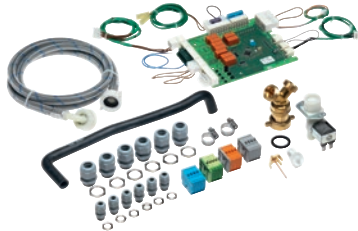

MF 05 24/32
Multifunctiemodule
voor de besturing van extra machinefuncties.

- Voor besturing van doseerpompen 1-3, incl. sensor voor leegstand
- Voor de besturing van de waterterugwinning
- Voor de aansluiting op een energiebeheersysteem
- Voor aansturing van externe signalering bij programmastop

EAN: 4002513899047 / Materiaalnummer: 06526360 / Oud Materiaalnummer: 59170241D

Productcategorisatie	
Wasmachines	•
Cat. apparaten/accessoires	
PW 6241	•
PW 6321	•
Productcategorie	
Multifunctionele module	•
Producteigenschappen	
Elektrische aansluiting	OHNE
Afmetingen en gewicht	
Buitenmaat, nettohoogte in mm	140
Buitenmaat, nettobreedte in mm	295
Buitenmaat, nettodiepte in mm	190
Buitenmaat, brutohoogte in mm	140
Buitenmaat, brutobreedte in mm	295
Buitenmaat, brutodiepte in mm	190
Nettogewicht [kg]	2,05
Brutogewicht in kg	2,20