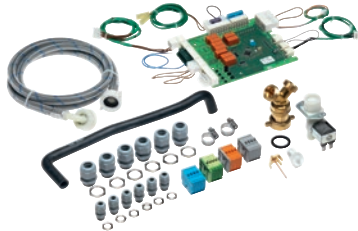

MF 01 24/32
Multifunctiemodule
voor de besturing van extra machinefuncties.

- Voor besturing van doseerpompen 1-6, incl. sensor voor leegstand
- Voor aansturing van externe signalering bij programmastop
- Voor de aansluiting op een energiebeheersysteem
- Voor een externe programmaonderbreking

EAN: 4002513899030 / Materiaalnummer: 06526330 / Oud Materiaalnummer: 59170240D

Productcategorisatie	
Wasmachines	•
Cat. apparaten/accessoires	
PW 6241	•
PW 6321	•
Productcategorie	
Multifunctionele module	•
Producteigenschappen	
Elektrische aansluiting	OHNE
Afmetingen en gewicht	
Buitenmaat, nettohoogte in mm	140
Buitenmaat, nettobreedte in mm	295
Buitenmaat, nettdiepte in mm	190
Buitenmaat, brutohoogte in mm	140
Buitenmaat, brutobreedte in mm	295
Buitenmaat, brutodiepte in mm	190
Nettogewicht [kg]	2,05
Brutogewicht in kg	2,20