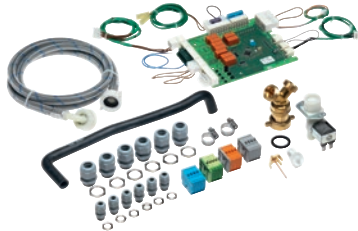

MF 03 24/32  
Multifunctiemodule  
voor de besturing van extra machinefuncties.

- Geschikt voor PW 6241, PW 6321
- Voor besturing van doseerpompen 7-11, incl. sensor voor leegstand
- Voor de besturing van de waterterugwinning

EAN: 4002513746129 / Materiaalnummer: 06252200 / Oud Materiaalnummer: 59170182D

<b>Productcategorisatie</b>	
Wasmachines	•
<b>Cat. apparaten/accessoires</b>	
PW 6241	•
PW 6321	•
<b>Productcategorie</b>	
Multifunctionele module	•
<b>Producteigenschappen</b>	
Elektrische aansluiting	OHNE
<b>Afmetingen en gewicht</b>	
Buitenmaat, nettohoogte in mm	140
Buitenmaat, nettobreedte in mm	295
Buitenmaat, nettdiepte in mm	190
Buitenmaat, brutohoogte in mm	140
Buitenmaat, brutobreedte in mm	295
Buitenmaat, brutodiepte in mm	190
Nettogewicht [kg]	0,90
Brutogewicht in kg	1,05