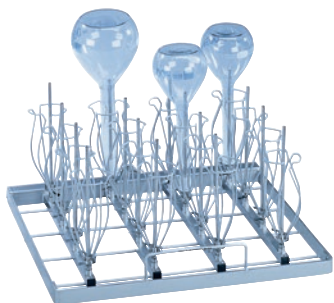

E 744

Module

voor het optimaal plaatsen van glaswerk met een nauwe hals 500 - 1000 ml.

- Met 16 sproeikoppen (E 352), 6x 220 mm met vergrendeling (E 354).

EAN: 4002512591171 / Materiaalnummer: 05555260 / Oud Materiaalnummer: 69574401D

<b>Productcategorisatie</b>	
Grote reinigings- en desinfectieautomaten, voor laboratoria	•
<b>Accessoires bij apparatuur</b>	
G 7825	•
G 7826	•
<b>Productcategorie</b>	
Inzetrek/module voor glaswerk met nauwe hals	•
<b>Producteigenschappen</b>	
Materiaal	Roestvrij staal, Kunststof
Kleur	Roestvast staal, Zwart
<b>Toepassing</b>	
Herverwerking van laboratoriumglaswerk	•
<b>Capaciteit</b>	
Glaswerk met nauwe hals [aantal]	16
<b>Standaard elektrische aansluiting</b>	
Aantal fasen	0
Spanning in V	0
Frequentie in Hz	0
Totale aansluitwaarde in kW	0,00
Zekering in A	0
<b>Afmetingen en gewicht</b>	
Buitenmaat, nettohoogte in mm	250
Buitenmaat, nettobreedte in mm	492
Buitenmaat, nettodiepte in mm	496
Buitenmaat, brutohoogte in mm	170
Buitenmaat, brutobreedte in mm	560
Buitenmaat, brutodiepte in mm	530
Nettogewicht in kg	9,70
Brutogewicht in kg	10,00