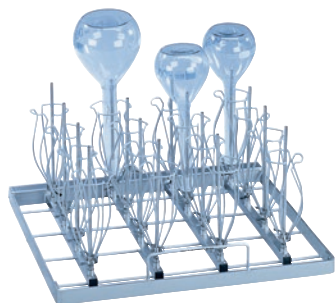

E 744

Module

voor het optimaal plaatsen van glaswerk met een nauwe hals 500 - 1000 ml.

- Met 16 sproeikoppen (E 352), 6x 220 mm met vergrendeling (E 354).

EAN: 4002512591171 / Materiaalnummer: 05555260 / Oud Materiaalnummer: 69574401D

<b>Productcategorisatie</b>	
Grote reinigings- en desinfectieautomaten, voor laboratoria	•
<b>Accessoires bij apparatuur</b>	
G 7825	•
G 7826	•
<b>Productcategorie</b>	
Inzetrek/module voor glaswerk met nauwe hals	•
<b>Producteigenschappen</b>	
Materiaal	Roestvrij staal, Kunststof
Kleur	Roestvast staal, Zwart
<b>Toepassing</b>	
Herverwerking van laboratoriumglaswerk	•
<b>Capaciteit</b>	
Glaswerk met nauwe hals [aantal]	16
<b>Standaard elektrische aansluiting</b>	
Aantal fasen	0
Spanning in V	0-0
Frequentie in Hz	0-0
Totale aansluitwaarde in kW	0,00-0,00
Zekering in A	0-0
<b>Afmetingen en gewicht</b>	
Buitenmaat, nettohoogte in mm	250
Buitenmaat, nettobreedte in mm	492
Buitenmaat, nettodiepte in mm	496
Buitenmaat, brutohoogte in mm	170
Buitenmaat, brutobreedte in mm	560
Buitenmaat, brutodiepte in mm	530
Nettogewicht in kg	9,70
Brutogewicht in kg	10,00