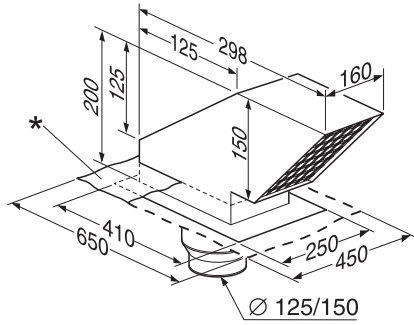

DDF 125
Dakdoorvoer
geschikt voor luchtafvoersysteem.

DDF125/150