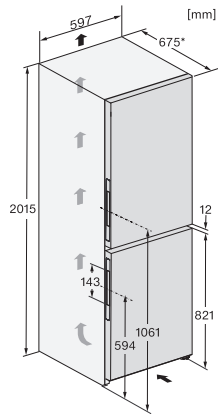

KFN 4898 A-20 D

Vrijstaande koel-diepvriescombinatie voor friste en comfort dankzij PerfectFresh Active en Freeze&Cool.

KFN4898AD bs, KFN4898CD bs, installation sketch