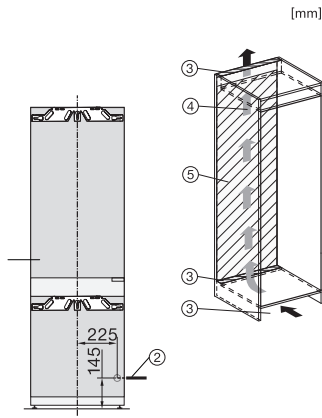

KFN 7844 C

Inbouw-koel-vriescombinatie

met PerfectFresh Pro en NoFrost en 194 cm hoog voor heel veel opbergruimte.

EAN: 4002516840619 / Materiaalnummer: 12665240 /

Oud Materiaalnummer: 38784400EU1

Optisch temperatuuralarm	•
Indicatie stroomstoring diepvrieszone	•
Technische gegevens	
Min. nisbreedte in mm	560
Max. nisbreedte in mm	570
Min. nishoogte in mm	1940
Max. nishoogte in mm	1950
Nisdiepte in mm	550
Toestelbreedte in mm	559
Toestelhoogte in mm	1938
Toesteldiepte in mm	546
Gewicht in kg	71,7
Bevestiging	Vaste deur
Max. gewicht frontpaneel koelzone in kg	18
Max. gewicht frontpaneel diepvrieszone in kg	12
Klimaatklasse	SN-T
Koelzone in l	204
waarvan PerfectFresh-zone in l	71
4-sterren-diepvrieszone in l	70
Totale netto-inhoud in l	273
Bewaartijd bij storing	9
Diepvriescapaciteit in kg/24 uur	6,00
Geluidsemissieklasse (A-D)	B
Geluidsemissies in dB(A) re1pW	33
Energieverbruik in milliampère (mA)	1400
Spanning in V	220-240
Zekering in A	10
Aantal fasen	1
Frequentie in Hz	50-60
Lengte van de aansluitkabel in m	2,2
Verlichting vervangen	Klantendienst
Bijbehorende accessoires	
Eierrek	•
Bakje voor ijsblokjes	•

KFN 7844 C

Inbouw-koel-vriescombinatie

met PerfectFresh Pro en NoFrost en 194 cm hoog voor heel veel opbergruimte.

KFN7844C, built-in (footnote*) (drawings)

KFN7844C, installation (footnote*) (drawings)

KFN7844C, side view (drawings)