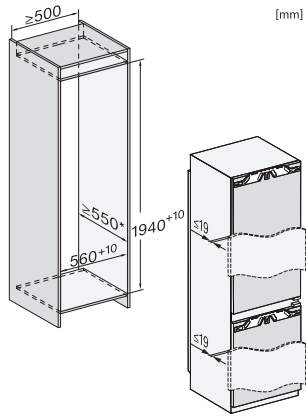

KFN 7844 C

Inbouw-koel-vriescombinatie

met PerfectFresh Pro en NoFrost en 194 cm hoog voor heel veel opbergruimte.

EAN: 4002516840619 / Materiaalnummer: 12665240 /

Oud Materiaalnummer: 38784400EU1

Optisch temperatuuralarm	•
Indicatie stroomstoring diepvrieszone	•
Technische gegevens	
Min. nisbreedte in mm	560
Max. nisbreedte in mm	570
Min. nishoogte in mm	1940
Max. nishoogte in mm	1950
Nisdiepte in mm	550
Toestelbreedte in mm	559
Toestelhoogte in mm	1938
Toesteldiepte in mm	546
Gewicht in kg	71,7
Bevestiging	Vaste deur
Max. gewicht frontpaneel koelzone in kg	18
Max. gewicht frontpaneel diepvrieszone in kg	12
Klimaatklasse	SN-T
Koelzone in l	204
waarvan PerfectFresh-zone in l	71
4-sterren-diepvrieszone in l	70
Totale netto-inhoud in l	273
Bewaartijd bij storing	9
Diepvriescapaciteit in kg/24 uur	6,00
Geluidsemissieklasse (A-D)	B
Geluidsemissies in dB(A) re1pW	33
Energieverbruik in milliampère (mA)	1400
Spanning in V	220-240
Zekering in A	10
Aantal fasen	1
Frequentie in Hz	50-60
Lengte van de aansluitkabel in m	2,2
Verlichting vervangen	Klantendienst
Bijbehorende accessoires	
Eierrek	•
Bakje voor ijsblokjes	•

KFN 7844 C

Inbouw-koel-vriescombinatie

met PerfectFresh Pro en NoFrost en 194 cm hoog voor heel veel opbergruimte.

KFN7844C, built-in (footnote*) (drawings)

KFN7844C, installation (footnote*) (drawings)

KFN7844C, side view (drawings)