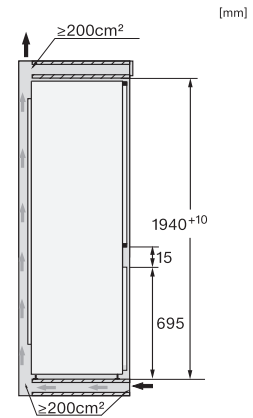

KFN 7844 C

Inbouw-koel-vriescombinatie

met PerfectFresh Pro en NoFrost en 194 cm hoog voor heel veel opbergruimte.

EAN: 4002516840619 / Materiaalnummer: 12665240 /

Oud Materiaalnummer: 38784400EU1

Optisch temperatuuralarm	•
Indicatie stroomstoring diepvrieszone	•
Technische gegevens	
Min. nisbreedte in mm	560
Max. nisbreedte in mm	570
Min. nishoogte in mm	1940
Max. nishoogte in mm	1950
Nisdiepte in mm	550
Toestelbreedte in mm	559
Toestelhoogte in mm	1938
Toesteldiepte in mm	546
Gewicht in kg	71,7
Bevestiging	Vaste deur
Max. gewicht frontpaneel koelzone in kg	18
Max. gewicht frontpaneel diepvrieszone in kg	12
Klimaatklasse	SN-T
Koelzone in l	204
waarvan PerfectFresh-zone in l	71
4-sterren-diepvrieszone in l	70
Totale netto-inhoud in l	273
Bewaartijd bij storing	9
Diepvriescapaciteit in kg/24 uur	6,00
Geluidsemissieklasse (A-D)	B
Geluidsemissies in dB(A) re1pW	33
Energieverbruik in milliampère (mA)	1400
Spanning in V	220-240
Zekering in A	10
Aantal fasen	1
Frequentie in Hz	50-60
Lengte van de aansluitkabel in m	2,2
Verlichting vervangen	Klantendienst
Bijbehorende accessoires	
Eierrek	•
Bakje voor ijsblokjes	•

KFN 7844 C

Inbouw-koel-vriescombinatie

met PerfectFresh Pro en NoFrost en 194 cm hoog voor heel veel opbergruimte.

KFN7844C, built-in (footnote*) (drawings)

KFN7844C, installation (footnote*) (drawings)

KFN7844C, side view (drawings)