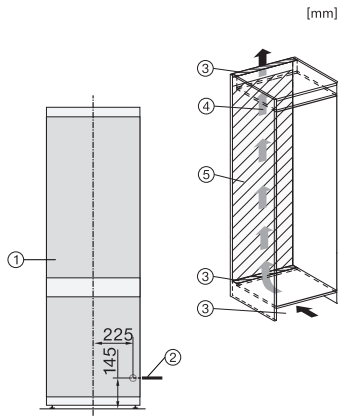

KFN 7833 D

Inbouw-koel-vriescombinatie

met DailyFresh en NoFrost en 194 cm hoog voor heel veel opbergruimte.

EAN: 4002516840602 / Materiaalnummer: 12665220 /
Oud Materiaalnummer: 38783300EU1

Technische gegevens	
Min. nisbreedte in mm	560
Max. nisbreedte in mm	570
Min. nishoogte in mm	1940
Max. nishoogte in mm	1950
Nisdiepte in mm	550
Toestelbreedte in mm	541
Toestelhoogte in mm	1938
Toesteldiepte in mm	545
Gewicht in kg	61,6
Bevestiging	Sleepdeur
Max. gewicht frontpaneel koelzone in kg	18
Max. gewicht frontpaneel diepvrieszone in kg	12
Klimaatklasse	SN-T
Koelzone in l	215
4-sterren-diepvrieszone in l	70
Totale netto-inhoud in l	284
Bewaartijd bij storing	9
Diepvriescapaciteit in kg/24 uur	6,00
Geluidsemisieklassse (A-D)	B
Geluidsemisies in dB(A) re1pW	33
Energieverbruik in milliampère (mA)	1400
Spanning in V	220-240
Zekering in A	10
Aantal fasen	1
Frequentie in Hz	50-60
Lengte van de aansluitkabel in m	2,2
Verlichting vervangen	Klantendienst
Bijbehorende accessoires	
Eierrek	•
Bakje voor ijsblokjes	•

KFN 7833 D

Inbouw-koel-vriescombinatie

met DailyFresh en NoFrost en 194 cm hoog voor heel veel opbergruimte.

KFN7833D, built-in (footnote*) (drawings)

KFN7833D, installation (footnote*) (drawings)

KFN7833D, side view (drawings)