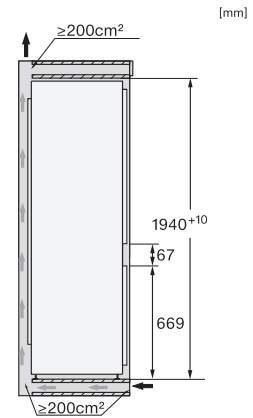

KFN 7833 D

Inbouw-koel-vriescombinatie

met DailyFresh en NoFrost en 194 cm hoog voor heel veel opbergruimte.

EAN: 4002516840602 / Materiaalnummer: 12665220 /
Oud Materiaalnummer: 38783300EU1

Technische gegevens	
Min. nisbreedte in mm	560
Max. nisbreedte in mm	570
Min. nishoogte in mm	1940
Max. nishoogte in mm	1950
Nisdiepte in mm	550
Toestelbreedte in mm	541
Toestelhoogte in mm	1938
Toesteldiepte in mm	545
Gewicht in kg	61,6
Bevestiging	Sleepdeur
Max. gewicht frontpaneel koelzone in kg	18
Max. gewicht frontpaneel diepvrieszone in kg	12
Klimaatklasse	SN-T
Koelzone in l	215
4-sterren-diepvrieszone in l	70
Totale netto-inhoud in l	284
Bewaartijd bij storing	9
Diepvriescapaciteit in kg/24 uur	6,00
Geluidsemisieklassse (A-D)	B
Geluidsemisies in dB(A) re1pW	33
Energieverbruik in milliampère (mA)	1400
Spanning in V	220-240
Zekering in A	10
Aantal fasen	1
Frequentie in Hz	50-60
Lengte van de aansluitkabel in m	2,2
Verlichting vervangen	Klantendienst
Bijbehorende accessoires	
Eierrek	•
Bakje voor ijsblokjes	•

KFN 7833 D

Inbouw-koel-vriescombinatie

met DailyFresh en NoFrost en 194 cm hoog voor heel veel opbergruimte.

KFN7833D, built-in (footnote*) (drawings)

KFN7833D, installation (footnote*) (drawings)

KFN7833D, side view (drawings)