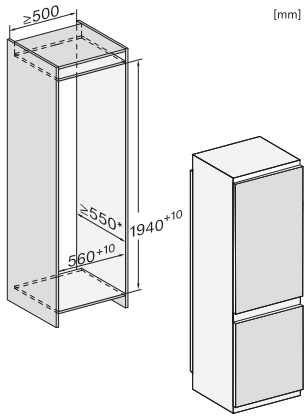

KFN 7833 D

Inbouw-koel-vriescombinatie

met DailyFresh en NoFrost en 194 cm hoog voor heel veel opbergruimte.

EAN: 4002516840602 / Materiaalnummer: 12665220 /
Oud Materiaalnummer: 38783300EU1

Technische gegevens	
Min. nisbreedte in mm	560
Max. nisbreedte in mm	570
Min. nishoogte in mm	1940
Max. nishoogte in mm	1950
Nisdiepte in mm	550
Toestelbreedte in mm	541
Toestelhoogte in mm	1938
Toesteldiepte in mm	545
Gewicht in kg	61,6
Bevestiging	Sleepdeur
Max. gewicht frontpaneel koelzone in kg	18
Max. gewicht frontpaneel diepvrieszone in kg	12
Klimaatklasse	SN-T
Koelzone in l	215
4-sterren-diepvrieszone in l	70
Totale netto-inhoud in l	284
Bewaartijd bij storing	9
Diepvriescapaciteit in kg/24 uur	6,00
Geluidsemisieklassse (A-D)	B
Geluidsemisies in dB(A) re1pW	33
Energieverbruik in milliampère (mA)	1400
Spanning in V	220-240
Zekering in A	10
Aantal fasen	1
Frequentie in Hz	50-60
Lengte van de aansluitkabel in m	2,2
Verlichting vervangen	Klantendienst
Bijbehorende accessoires	
Eierrek	•
Bakje voor ijsblokjes	•

KFN 7833 D

Inbouw-koel-vriescombinatie

met DailyFresh en NoFrost en 194 cm hoog voor heel veel opbergruimte.

KFN7833D, built-in (footnote*) (drawings)

KFN7833D, installation (footnote*) (drawings)

KFN7833D, side view (drawings)