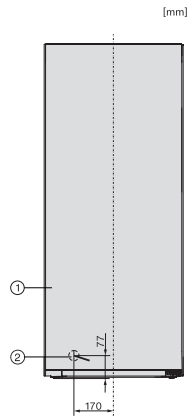

FN 4322 C

Vrijstaande diepvriezer
met NoFrost, SideOpen en XXL box voor meer comfort.

FN4322C, FN4322E, FN4322D, FN4322D ws-1, FN4822D, FN4824C, installation (footnote*) (installation drawings)