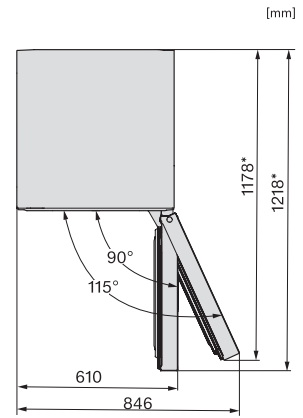

FN 4322 C

Vrijstaande diepvriezer
met NoFrost, SideOpen en XXL box voor meer comfort.

FN4322C, FN4322E, FN4322D, FN4322D ws-1, FN4822D, FN4824C, installation (footnote*) (installation drawings)

K4323FD, K4323ED, K4323DD, FN4322E, FN4322D, FN4322D ws-1, installation sketch (footnote*) (installation drawings)