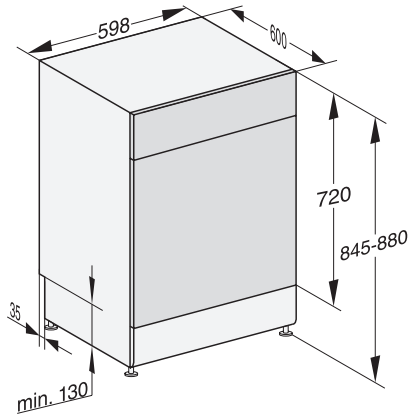

600

Nishoogte minimaal in mm

845

Nishoogte maximaal in mm

880

Nisdiepte in mm

600

Toestelbreedte in mm

598

Toestelhoogte in mm

845

Toesteldiepte in mm

600

Toesteldiepte bij geopende deur in cm

119,5

Nettogewicht in kg

G7000, free standing dishwasher, 60cm (installation drawing)