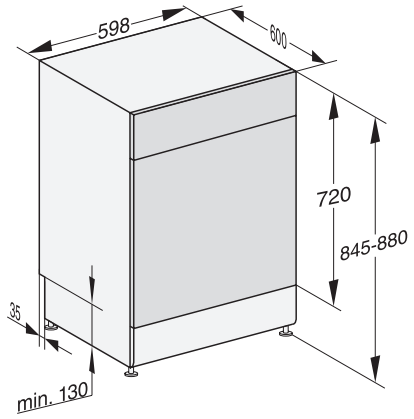

G 5410 Active Plus

Vrijstaande vaatwasser

optimale droogresultaten dankzij AutoOpen-droging.

G7000, free standing dishwasher, 60cm (installation drawing)