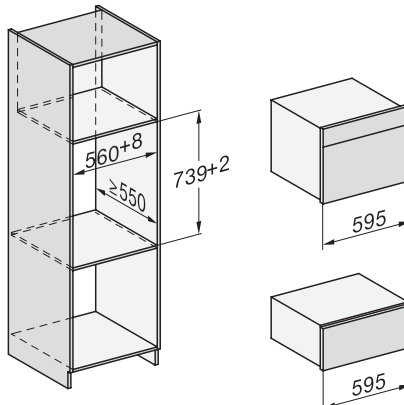

ESW 7020

Greeploze culinaire lade van 29 cm hoog

voor het voorverwarmen van servies, van gerechten en voor slow cooking.

Installation DG, DGM, DGC XL, ESW7x20 installation drawings

side view, DG, DGM, ESW7x20 installation drawings

Installation, ESW7x20, DGM7x4x installation drawings

Installation DGC XXL, ESW7x20 installation drawings

ESW7020, Installation drawings, XL combination niche height

side view ESW7x20, installation drawing