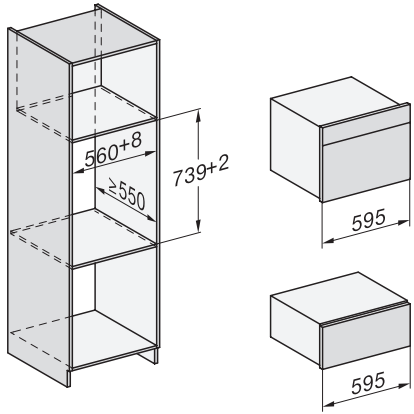

ESW 7020

Greeploze culinaire lade van 29 cm hoog

voor het voorverwarmen van servies, van gerechten en voor slow cooking.

EAN: 4002516841418 / Materiaalnummer: 12651500 /
Oud Materiaalnummer: 30702060EU3

Bijbehorende accessoires	
Antislipmat	1
Rooster voor het verhogen van het plateau	1

ESW 7020

Greeploze culinaire lade van 29 cm hoog

voor het voorverwarmen van servies, van gerechten en voor slow cooking.

Installation DG, DGM, DGC XL, ESW7x20 installation drawings

side view, DG, DGM, ESW7x20 installation drawings

Installation, ESW7x20, DGM7x4x installation drawings

Installation DGC XXL, ESW7x20 installation drawings

ESW7020, Installation drawings, XL combination niche height

side view ESW7x20, installation drawing