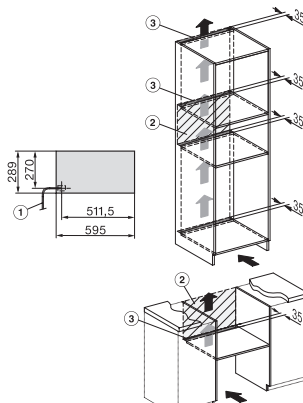

ESW 7020

Greeploze culinaire lade van 29 cm hoog

voor het voorverwarmen van servies, van gerechten en voor slow cooking.

Installation DG, DGM, DGC XL, ESW7x20 installation drawings

side view, DG, DGM, ESW7x20 installation drawings

Installation, ESW7x20, DGM7x4x installation drawings

Installation DGC XXL, ESW7x20 installation drawings

ESW7020, Installation drawings, XL combination niche height

side view ESW7x20, installation drawing

built-in ESW7x20, installation drawing

Installation ESW7x20, installation drawing