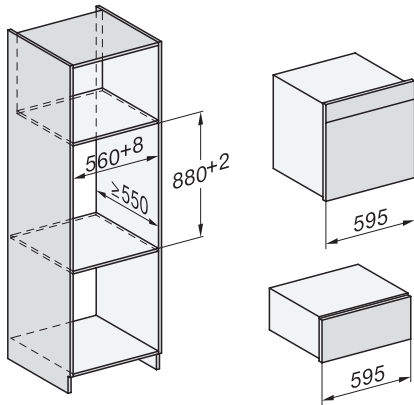

ESW 7020

Greeploze culinaire lade van 29 cm hoog

voor het voorverwarmen van servies, van gerechten en voor slow cooking.

Installation DG, DGM, DGC XL, ESW7x20 installation drawings

side view, DG, DGM, ESW7x20 installation drawings

Installation, ESW7x20, DGM7x4x installation drawings

Installation DGC XXL, ESW7x20 installation drawings

ESW7020, Installation drawings, XL combination niche height

side view ESW7x20, installation drawing