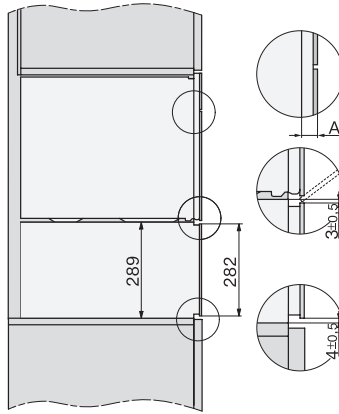

ESW 7020

Greeploze culinaire lade van 29 cm hoog

voor het voorverwarmen van servies, van gerechten en voor slow cooking.

EAN: 4002516841418 / Materiaalnummer: 12651500 /
Oud Materiaalnummer: 30702060EU3

Bijbehorende accessoires	
Antislipmat	1
Rooster voor het verhogen van het plateau	1

ESW 7020

Greeploze culinaire lade van 29 cm hoog

voor het voorverwarmen van servies, van gerechten en voor slow cooking.

Installation DG, DGM, DGC XL, ESW7x20 installation drawings

side view, DG, DGM, ESW7x20 installation drawings

Installation, ESW7x20, DGM7x4x installation drawings

Installation DGC XXL, ESW7x20 installation drawings

ESW7020, Installation drawings, XL combination niche height

side view ESW7x20, installation drawing

built-in ESW7x20, installation drawing

Installation ESW7x20, installation drawing