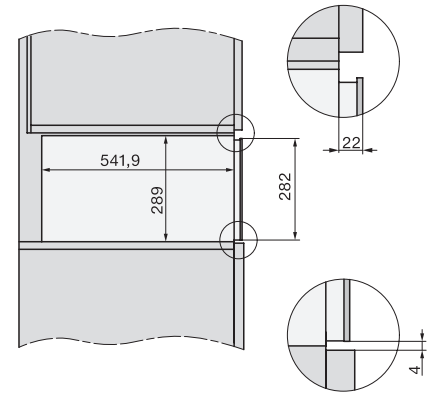

ESW 7020

Greeploze culinaire lade van 29 cm hoog

voor het voorverwarmen van servies, van gerechten en voor slow cooking.

EAN: 4002516841418 / Materiaalnummer: 12651500 /
Oud Materiaalnummer: 30702060EU3

Bijbehorende accessoires	
Antislipmat	1
Rooster voor het verhogen van het plateau	1

ESW 7020

Greeploze culinaire lade van 29 cm hoog

voor het voorverwarmen van servies, van gerechten en voor slow cooking.

Installation DG, DGM, DGC XL, ESW7x20 installation drawings

side view, DG, DGM, ESW7x20 installation drawings

Installation, ESW7x20, DGM7x4x installation drawings

Installation DGC XXL, ESW7x20 installation drawings

ESW7020, Installation drawings, XL combination niche height

side view ESW7x20, installation drawing

built-in ESW7x20, installation drawing

Installation ESW7x20, installation drawing