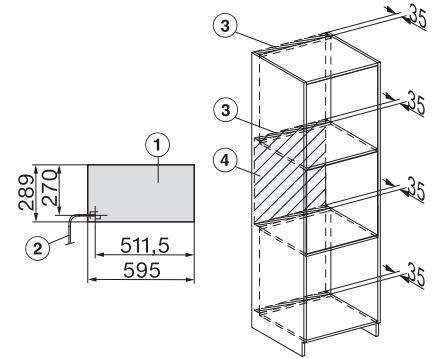

ESW 7020

Greeploze culinaire lade van 29 cm hoog

voor het voorverwarmen van servies, van gerechten en voor slow cooking.

Installation DG, DGM, DGC XL, ESW7x20 installation drawings

side view, DG, DGM, ESW7x20 installation drawings

Installation, ESW7x20, DGM7x4x installation drawings

Installation DGC XXL, ESW7x20 installation drawings

ESW7020, Installation drawings, XL combination niche height

side view ESW7x20, installation drawing