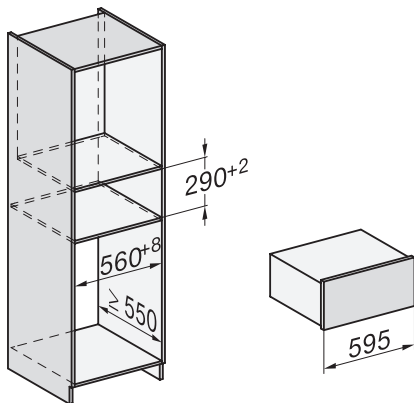

ESW 7020

Greeploze culinaire lade van 29 cm hoog

voor het voorverwarmen van servies, van gerechten en voor slow cooking.

Installation DG, DGM, DGC XL, ESW7x20 installation drawings

side view, DG, DGM, ESW7x20 installation drawings

Installation, ESW7x20, DGM7x4x installation drawings

Installation DGC XXL, ESW7x20 installation drawings

ESW7020, Installation drawings, XL combination niche height

side view ESW7x20, installation drawing

built-in ESW7x20, installation drawing

Installation ESW7x20, installation drawing