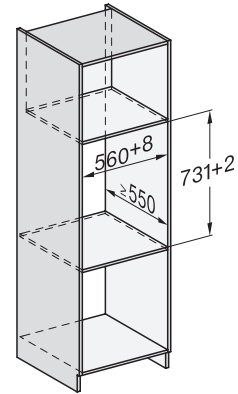

EAN: 4002516840701 / Materiaalnummer: 12651490 /
Oud Materiaalnummer: 30701060EU3

| Model en design | |
|--|-------------------------|
| Culinaire lade | • |
| VitroLine | • |
| ArtLine | • |
| Greeploos | • |
| Kleur | Pearl beige |
| Ovenfuncties | |
| Kopjes verwarmen | • |
| Borden verwarmen | • |
| Gerechten warmhouden | • |
| Slow cooking | • |
| Bedieningsgemak | |
| Koppeling met Miele@home | • |
| Inhoud | Servies voor 6 personen |
| Push2open-mechanisme | • |
| Volledig uittrekbare lade voor eenvoudig in- en uitruimen | • |
| Bedieningspaneel met sensortoetsen | • |
| Bedieningspaneel met symbolen | • |
| Stop-programmering | • |
| Timerfunctie | • |
| Sabbatprogramma | • |
| Efficiëntie en duurzaamheid | |
| Stroomverbruik in de uitstand in W | 0,5 |
| Stroomverbruik in de stand-bymodus in W | 1,0 |
| Stroomverbruik in netwerkgebonden stand-by in W | 2,0 |
| Tijdsduur tot automatisch schakelen in uitstand in min. | 20 |
| Tijdsduur tot automatisch schakelen in stand-by in min. | 20 |
| Tijd tot automatisch overschakelen naar netwerkgebonden stand-by in min. | 20 |
| Onderhoudscomfort | |
| Strak aansluitend bedieningspaneel | • |
| Veiligheid | |
| Koel front | • |
| Antislipmat | • |
| Veiligheidsuitschakeling | • |
| Technische gegevens | |
| Min. temperaturen in °C | 40 |
| Max. temperaturen in °C | 85 |
| Toestelbreedte in mm | 595 |
| Toestelhoogte in mm | 141 |
| Toesteldiepte in mm | 570 |
| Effectief te gebruiken hoogte binnenkant in mm | 80 |
| Totale aansluitwaarde in kW | 0,70 |
| Spanning in V | 230 |
| Frequentie in Hz | 50-60 |
| Zekering in A | 10 |
| Aantal fasen | 1 |
| Aansluitkabel met stekker | • |
| Lengte van de aansluitkabel in m | 2,0 |
| Bijbehorende accessoires | |
| Antislipmat | 1 |

ESW 7010

Greeploze culinaire lade van 14 cm hoog
voor het voorverwarmen van servies, van gerechten en voor slow cooking.

ESW 7010

Greeploze culinaire lade van 14 cm hoog

voor het voorverwarmen van servies, van gerechten en voor slow cooking.