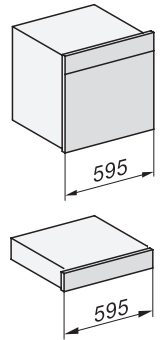

EAN: 4002516840701 / Materiaalnummer: 12651490 /
Oud Materiaalnummer: 30701060EU3

| Model en design | |
|--|-------------------------|
| Culinaire lade | • |
| VitroLine | • |
| ArtLine | • |
| Greeploos | • |
| Kleur | Pearl beige |
| Ovenfuncties | |
| Kopjes verwarmen | • |
| Borden verwarmen | • |
| Gerechten warmhouden | • |
| Slow cooking | • |
| Bedieningsgemak | |
| Koppeling met Miele@home | • |
| Inhoud | Servies voor 6 personen |
| Push2open-mechanisme | • |
| Volledig uittrekbare lade voor eenvoudig in- en uitruimen | • |
| Bedieningspaneel met sensortoetsen | • |
| Bedieningspaneel met symbolen | • |
| Stop-programmering | • |
| Timerfunctie | • |
| Sabbatprogramma | • |
| Efficiëntie en duurzaamheid | |
| Stroomverbruik in de uitstand in W | 0,5 |
| Stroomverbruik in de stand-bymodus in W | 1,0 |
| Stroomverbruik in netwerkgebonden stand-by in W | 2,0 |
| Tijdsduur tot automatisch schakelen in uitstand in min. | 20 |
| Tijdsduur tot automatisch schakelen in stand-by in min. | 20 |
| Tijd tot automatisch overschakelen naar netwerkgebonden stand-by in min. | 20 |
| Onderhoudscomfort | |
| Strak aansluitend bedieningspaneel | • |
| Veiligheid | |
| Koel front | • |
| Antislipmat | • |
| Veiligheidsuitschakeling | • |
| Technische gegevens | |
| Min. temperaturen in °C | 40 |
| Max. temperaturen in °C | 85 |
| Toestelbreedte in mm | 595 |
| Toestelhoogte in mm | 141 |
| Toesteldiepte in mm | 570 |
| Effectief te gebruiken hoogte binnenkant in mm | 80 |
| Totale aansluitwaarde in kW | 0,70 |
| Spanning in V | 230 |
| Frequentie in Hz | 50-60 |
| Zekering in A | 10 |
| Aantal fasen | 1 |
| Aansluitkabel met stekker | • |
| Lengte van de aansluitkabel in m | 2,0 |
| Bijbehorende accessoires | |
| Antislipmat | 1 |

ESW 7010

Greeploze culinaire lade van 14 cm hoog
voor het voorverwarmen van servies, van gerechten en voor slow cooking.

ESW 7010

Greeploze culinaire lade van 14 cm hoog

voor het voorverwarmen van servies, van gerechten en voor slow cooking.