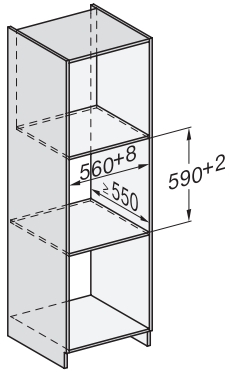

EAN: 4002516840701 / Materiaalnummer: 12651490 /
Oud Materiaalnummer: 30701060EU3

| Model en design | |
|--|-------------------------|
| Culinaire lade | • |
| VitroLine | • |
| ArtLine | • |
| Greeploos | • |
| Kleur | Pearl beige |
| Ovenfuncties | |
| Kopjes verwarmen | • |
| Borden verwarmen | • |
| Gerechten warmhouden | • |
| Slow cooking | • |
| Bedieningsgemak | |
| Koppeling met Miele@home | • |
| Inhoud | Servies voor 6 personen |
| Push2open-mechanisme | • |
| Volledig uittrekbare lade voor eenvoudig in- en uitruimen | • |
| Bedieningspaneel met sensortoetsen | • |
| Bedieningspaneel met symbolen | • |
| Stop-programmering | • |
| Timerfunctie | • |
| Sabbatprogramma | • |
| Efficiëntie en duurzaamheid | |
| Stroomverbruik in de uitstand in W | 0,5 |
| Stroomverbruik in de stand-bymodus in W | 1,0 |
| Stroomverbruik in netwerkgebonden stand-by in W | 2,0 |
| Tijdsduur tot automatisch schakelen in uitstand in min. | 20 |
| Tijdsduur tot automatisch schakelen in stand-by in min. | 20 |
| Tijd tot automatisch overschakelen naar netwerkgebonden stand-by in min. | 20 |
| Onderhoudscomfort | |
| Strak aansluitend bedieningspaneel | • |
| Veiligheid | |
| Koel front | • |
| Antislipmat | • |
| Veiligheidsuitschakeling | • |
| Technische gegevens | |
| Min. temperaturen in °C | 40 |
| Max. temperaturen in °C | 85 |
| Toestelbreedte in mm | 595 |
| Toestelhoogte in mm | 141 |
| Toesteldiepte in mm | 570 |
| Effectief te gebruiken hoogte binnenkant in mm | 80 |
| Totale aansluitwaarde in kW | 0,70 |
| Spanning in V | 230 |
| Frequentie in Hz | 50-60 |
| Zekering in A | 10 |
| Aantal fasen | 1 |
| Aansluitkabel met stekker | • |
| Lengte van de aansluitkabel in m | 2,0 |
| Bijbehorende accessoires | |
| Antislipmat | 1 |

ESW 7010

Greeploze culinaire lade van 14 cm hoog
voor het voorverwarmen van servies, van gerechten en voor slow cooking.

ESW 7010

Greeploze culinaire lade van 14 cm hoog

voor het voorverwarmen van servies, van gerechten en voor slow cooking.