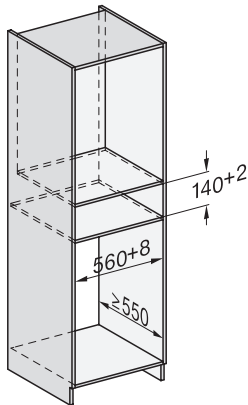

Installation_DG_DGM_DGC_XL_ESW7x10_EVS7010, installation drawings

built-in ESW7x10 EVS7010, installation drawing