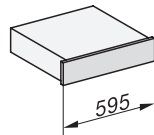

built-in ESW7x10 EVS7010, installation drawing

Installation ESW7x10, installation drawing, AU, GB

side view ESW7x10 EVS7010, installation drawing