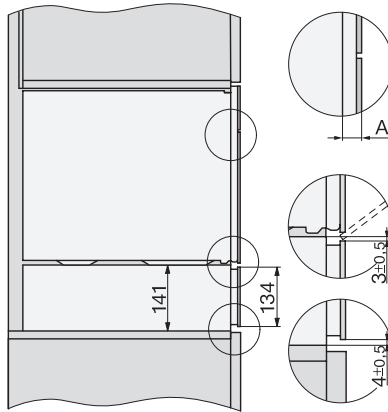

EAN: 4002516840701 / Materiaalnummer: 12651490 /
Oud Materiaalnummer: 30701060EU3

| Model en design | |
|--|-------------------------|
| Culinaire lade | • |
| VitroLine | • |
| ArtLine | • |
| Greeploos | • |
| Kleur | Pearl beige |
| Ovenfuncties | |
| Kopjes verwarmen | • |
| Borden verwarmen | • |
| Gerechten warmhouden | • |
| Slow cooking | • |
| Bedieningsgemak | |
| Koppeling met Miele@home | • |
| Inhoud | Servies voor 6 personen |
| Push2open-mechanisme | • |
| Volledig uittrekbare lade voor eenvoudig in- en uitruimen | • |
| Bedieningspaneel met sensortoetsen | • |
| Bedieningspaneel met symbolen | • |
| Stop-programmering | • |
| Timerfunctie | • |
| Sabbatprogramma | • |
| Efficiëntie en duurzaamheid | |
| Stroomverbruik in de uitstand in W | 0,5 |
| Stroomverbruik in de stand-bymodus in W | 1,0 |
| Stroomverbruik in netwerkgebonden stand-by in W | 2,0 |
| Tijdsduur tot automatisch schakelen in uitstand in min. | 20 |
| Tijdsduur tot automatisch schakelen in stand-by in min. | 20 |
| Tijd tot automatisch overschakelen naar netwerkgebonden stand-by in min. | 20 |
| Onderhoudscomfort | |
| Strak aansluitend bedieningspaneel | • |
| Veiligheid | |
| Koel front | • |
| Antislipmat | • |
| Veiligheidsuitschakeling | • |
| Technische gegevens | |
| Min. temperaturen in °C | 40 |
| Max. temperaturen in °C | 85 |
| Toestelbreedte in mm | 595 |
| Toestelhoogte in mm | 141 |
| Toesteldiepte in mm | 570 |
| Effectief te gebruiken hoogte binnenkant in mm | 80 |
| Totale aansluitwaarde in kW | 0,70 |
| Spanning in V | 230 |
| Frequentie in Hz | 50-60 |
| Zekering in A | 10 |
| Aantal fasen | 1 |
| Aansluitkabel met stekker | • |
| Lengte van de aansluitkabel in m | 2,0 |
| Bijbehorende accessoires | |
| Antislipmat | 1 |

ESW 7010

Greeploze culinaire lade van 14 cm hoog
voor het voorverwarmen van servies, van gerechten en voor slow cooking.

ESW 7010

Greeploze culinaire lade van 14 cm hoog

voor het voorverwarmen van servies, van gerechten en voor slow cooking.