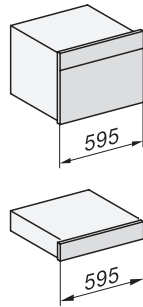

EAN: 4002516840701 / Materiaalnummer: 12651490 /
Oud Materiaalnummer: 30701060EU3

| Model en design | |
|--|-------------------------|
| Culinaire lade | • |
| VitroLine | • |
| ArtLine | • |
| Greeploos | • |
| Kleur | Pearl beige |
| Ovenfuncties | |
| Kopjes verwarmen | • |
| Borden verwarmen | • |
| Gerechten warmhouden | • |
| Slow cooking | • |
| Bedieningsgemak | |
| Koppeling met Miele@home | • |
| Inhoud | Servies voor 6 personen |
| Push2open-mechanisme | • |
| Volledig uittrekbare lade voor eenvoudig in- en uitruimen | • |
| Bedieningspaneel met sensortoetsen | • |
| Bedieningspaneel met symbolen | • |
| Stop-programmering | • |
| Timerfunctie | • |
| Sabbatprogramma | • |
| Efficiëntie en duurzaamheid | |
| Stroomverbruik in de uitstand in W | 0,5 |
| Stroomverbruik in de stand-bymodus in W | 1,0 |
| Stroomverbruik in netwerkgebonden stand-by in W | 2,0 |
| Tijdsduur tot automatisch schakelen in uitstand in min. | 20 |
| Tijdsduur tot automatisch schakelen in stand-by in min. | 20 |
| Tijd tot automatisch overschakelen naar netwerkgebonden stand-by in min. | 20 |
| Onderhoudscomfort | |
| Strak aansluitend bedieningspaneel | • |
| Veiligheid | |
| Koel front | • |
| Antislipmat | • |
| Veiligheidsuitschakeling | • |
| Technische gegevens | |
| Min. temperaturen in °C | 40 |
| Max. temperaturen in °C | 85 |
| Toestelbreedte in mm | 595 |
| Toestelhoogte in mm | 141 |
| Toesteldiepte in mm | 570 |
| Effectief te gebruiken hoogte binnenkant in mm | 80 |
| Totale aansluitwaarde in kW | 0,70 |
| Spanning in V | 230 |
| Frequentie in Hz | 50-60 |
| Zekering in A | 10 |
| Aantal fasen | 1 |
| Aansluitkabel met stekker | • |
| Lengte van de aansluitkabel in m | 2,0 |
| Bijbehorende accessoires | |
| Antislipmat | 1 |

ESW 7010

Greeploze culinaire lade van 14 cm hoog
voor het voorverwarmen van servies, van gerechten en voor slow cooking.

ESW 7010

Greeploze culinaire lade van 14 cm hoog

voor het voorverwarmen van servies, van gerechten en voor slow cooking.