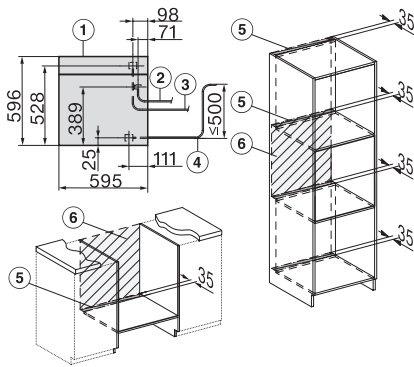

Onderhoudscomfort	
Roestvrijstalen ovenruimte met lijntjesstructuur	•
Neerklapbaar grillelement	•
Externe stoomopwekker	•
HydroClean	•
Onderhoudsprogramma Inweken	•
Onderhoudsprogramma Spoelen	•
Droogprogramma ovenruimte	•
Snelsluiting voor geleiderails	•
Uitneembare bakplaatgeleiders	•
Ontkalken	•
CleanGlass-deur	•
Stoomtechn./watertoevoer	
DualSteam	•
Stoomopwekker vermogen in kW	3,30
DirectWater plus	•
Afvoerfilter	•
Veiligheid	
Koelsysteem met koel front	•
Veiligheidsuitschakeling	•
Ingebruiknamebeveiliging	•
Wasemkoeling	•
Toetsenvergrendeling	•
Technische gegevens	
Oveninhoud in l	67
Aantal niveaus	4
Afmetingen (b x h x d) in mm	595 x 596 x 567
Genummerde niveaus	•
Deuraanslag	Onder
Ovenverlichting	BrilliantLight
Min. temperaturen ovenmodus in °C	30
Max. temperaturen ovenmodus in °C	230
Min. temperaturen stoomovenmodus in °C	40
Max. temperaturen stoomovenmodus in °C	100
Min. nisbreedte in mm	560
Max. nisbreedte in mm	568
Nishoogte min. in mm	590
Nishoogte max. in mm	595
Nisdiepte in mm	550
Toestelbreedte in mm	595
Toestelhoogte in mm	596
Toesteldiepte in mm	567
Gewicht in kg	46,4
Totale aansluitwaarde in kW	3,45
Spanning in V	230
Frequentie in Hz	50
Zekering in A	16
Aantal fasen	1

DGC 7865 HCX Pro

Greeploze combi-stoomoven met vaste aansluiting op waterafvoer voor stomen, bakken, braden met draadloze spijzenthermometer + HydroClean.

Installation DGC XXL, ESW7x20 installation drawings

Installation_DGC_XXL_ESW7x10_EVS7010 installation drawings

built-in DGC XXL, installation drawing

DGC7x65 connections and ventilation 60cm, installation drawing

built-in DGC XXL build-under, installation drawing

screw joint DGC XXL, installation drawing

DGC7x4x swivel range of the aperture, installation drawings

side view DGC XXL, installation drawings