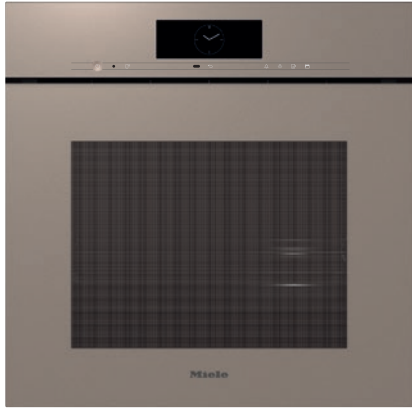

DGC 7865 HCX Pro

Greeploze combi-stoomoven met vaste aansluiting op waterafvoer voor stomen, bakken, braden met draadloze spijzenthermometer + HydroClean.

EAN: 4002516843122 / Materiaalnummer: 12650320 /
Oud Materiaalnummer: 23786599EU3

Lengte watertoevoerslang in m	2,0
Lengte waterafvoerslang in m	3,0
Verlichting vervangen	Klantendienst
Bijbehorende accessoires	
Universele bakplaat met PerfectClean HUBB 71	1
Braadrooster met PerfectClean HBBR 71	1
FlexiClip met PerfectClean HFC 71 (paar)	1
Draadloze spijzenthermometer	1
Uitneembare bakplaatgeleiders (paar)	1
Roestvrijstalen schaal met gaatjes	2
Roestvrijstalen schaal zonder gaatjes	1
HydroClean vloeibaar reinigingsmiddel	1
Ontkalkingstabletten	2