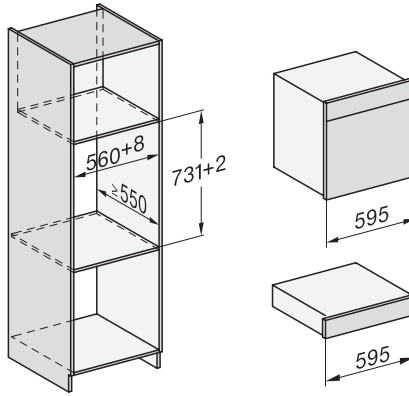

Installation_DGC_XXL_ESW7x10_EVS7010 installation drawings