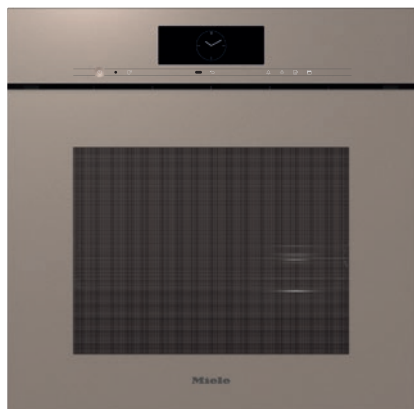

DGC 7865 HCX Pro

Greeploze combi-stoomoven met vaste aansluiting op waterafvoer voor stomen, bakken, braden met draadloze spijzenthermometer + HydroClean.

EAN: 4002516843122 / Materiaalnummer: 12650320 /
Oud Materiaalnummer: 23786599EU3

Grill	•
Kleine grill	•
Bovenwarmte	•
Onderwarmte	•
Gebak speciaal	•
Eco-hetelucht	•
Eco-stomen	•
Ontdooien	•
Gourmet-braden	•
Verwarmen	•
Borden verwarmen	•
Automatische programma's	•
Landspecifieke automatische programma's	•
Speciale toepassingen	•
Bedieningsgemak	
Koppeling met Miele@home	•
Display	M Touch
Naderingssensor MotionReact	•
MotionReact: licht op bij het naderen	•
MotionReact: display aan bij het naderen	•
MotionReact: geluidssignaal stopt bij het naderen	•
MotionReact: detectie van voorzijdes van meubelen	•
SoftOpen	•
Touch2Open	•
MultiLingua	•
MyMiele	•
Helpfunctie	•
Motorisch bedieningspaneel	•
Bereiden onafhankelijk van hoeveelheid	•
Stomen op 4 niveaus tegelijkertijd	•
Automatisch koken menu	•
Stoomreductie voor einde programma	•
Meertonige geluidsignalen	•
Dagtijdweergave	•
Datumweergave	•
Kookwekker	•
Programmering begin bereidingstijd	•
Programmering einde bereidingstijd	•
Programmering bereidingstijd	•
Weergave werkelijke temperatuur	•
Weergave ingestelde temperatuur	•
Geluidssignaal bij het bereiken van de ingestelde temperatuur	•
Voorgeprogrammeerde temperaturen	•
Eigen programma's	•
Individuele instellingen	•
Efficiëntie en duurzaamheid	
Energie-efficiëntieklasse (A+++ – D)	A+