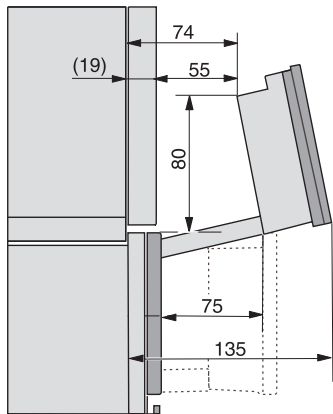

Onderhoudscomfort	
Roestvrijstalen ovenruimte met lijntjesstructuur	•
Neerklapbaar grillelement	•
Externe stoomopwekker	•
HydroClean	•
Onderhoudsprogramma Inweken	•
Onderhoudsprogramma Spoelen	•
Droogprogramma ovenruimte	•
Snelsluiting voor geleiderails	•
Uitneembare bakplaatgeleiders	•
Ontkalken	•
CleanGlass-deur	•
Stoomtechn./watertoevoer	
DualSteam	•
Stoomopwekker vermogen in kW	3,30
DirectWater plus	•
Afvoerfilter	•
Veiligheid	
Koelsysteem met koel front	•
Veiligheidsuitschakeling	•
Ingebruiknamebeveiliging	•
Wasemkoeling	•
Toetsenvergrendeling	•
Technische gegevens	
Oveninhoud in l	67
Aantal niveaus	4
Afmetingen (b x h x d) in mm	595 x 596 x 567
Genummerde niveaus	•
Deuraanslag	Onder
Ovenverlichting	BrilliantLight
Min. temperaturen ovenmodus in °C	30
Max. temperaturen ovenmodus in °C	230
Min. temperaturen stoomovenmodus in °C	40
Max. temperaturen stoomovenmodus in °C	100
Min. nisbreedte in mm	560
Max. nisbreedte in mm	568
Nishoogte min. in mm	590
Nishoogte max. in mm	595
Nisdiepte in mm	550
Toestelbreedte in mm	595
Toestelhoogte in mm	596
Toesteldiepte in mm	567
Gewicht in kg	46,4
Totale aansluitwaarde in kW	3,45
Spanning in V	230
Frequentie in Hz	50
Zekering in A	16
Aantal fasen	1

Installation_DGC_XXL_ESW7x10_EVS7010 installation drawings

built-in DGC XXL, installation drawing

DGC7x65 connections and ventilation 60cm, installation drawing

built-in DGC XXL build-under, installation drawing

screw joint DGC XXL, installation drawing

DGC7x4x swivel range of the aperture, installation drawings

side view DGC XXL, installation drawings