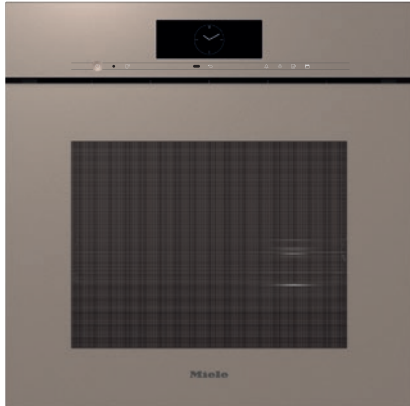

DGC 7865 HCX Pro

Greeploze combi-stoomoven met vaste aansluiting op waterafvoer voor stomen, bakken, braden met draadloze spijzethermometer + HydroClean.

EAN: 4002516843122 / Materiaalnummer: 12650320 / Oud Materiaalnummer: 23786599EU3