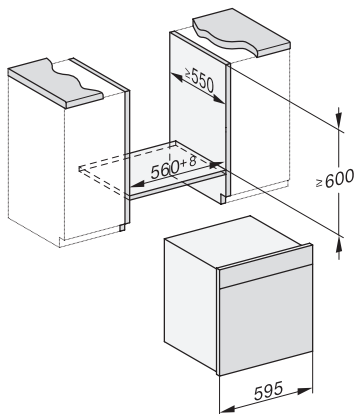

Onderhoudscomfort	
Roestvrijstalen ovenruimte met lijntjesstructuur	•
Neerklapbaar grillelement	•
Externe stoomopwekker	•
HydroClean	•
Onderhoudsprogramma Inweken	•
Onderhoudsprogramma Spoelen	•
Droogprogramma ovenruimte	•
Snelsluiting voor geleiderails	•
Uitneembare bakplaatgeleiders	•
Ontkalken	•
CleanGlass-deur	•
Stoomtechn./watertoevoer	
DualSteam	•
Stoomopwekker vermogen in kW	3,30
DirectWater plus	•
Afvoerfilter	•
Veiligheid	
Koelsysteem met koel front	•
Veiligheidsuitschakeling	•
Ingebruiknamebeveiliging	•
Wasemkoeling	•
Toetsenvergrendeling	•
Technische gegevens	
Oveninhoud in l	67
Aantal niveaus	4
Afmetingen (b x h x d) in mm	595 x 596 x 567
Genummerde niveaus	•
Deuraanslag	Onder
Ovenverlichting	BrilliantLight
Min. temperaturen ovenmodus in °C	30
Max. temperaturen ovenmodus in °C	230
Min. temperaturen stoomovenmodus in °C	40
Max. temperaturen stoomovenmodus in °C	100
Min. nisbreedte in mm	560
Max. nisbreedte in mm	568
Nishoogte min. in mm	590
Nishoogte max. in mm	595
Nisdiepte in mm	550
Toestelbreedte in mm	595
Toestelhoogte in mm	596
Toesteldiepte in mm	567
Gewicht in kg	46,4
Totale aansluitwaarde in kW	3,45
Spanning in V	230
Frequentie in Hz	50
Zekering in A	16
Aantal fasen	1

DGC 7865 HCX Pro

Greeploze combi-stoomoven met vaste aansluiting op waterafvoer voor stomen, bakken, braden met draadloze spijzenthermometer + HydroClean.

Installation DGC XXL, ESW7x20 installation drawings

Installation_DGC_XXL_ESW7x10_EVS7010 installation drawings

built-in DGC XXL, installation drawing

DGC7x65 connections and ventilation 60cm, installation drawing

built-in DGC XXL build-under, installation drawing

screw joint DGC XXL, installation drawing

DGC7x4x swivel range of the aperture, installation drawings

side view DGC XXL, installation drawings