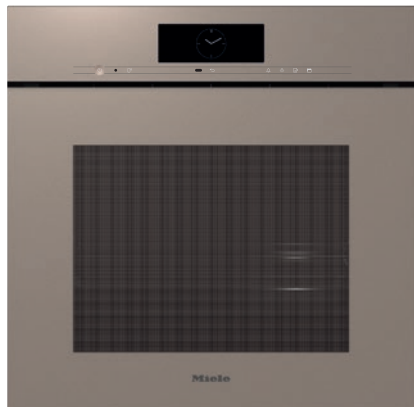

## DGC 7860 HCX Pro

Greeploze combi-stoomoven

voor stomen, bakken, braden met draadloze spijzethermometer + HydroClean.

EAN: 4002516843061 / Materiaalnummer: 12650270 /

Oud Materiaalnummer: 23786099EU3

MotionReact: licht op bij het naderen	•
MotionReact: display aan bij het naderen	•
MotionReact: geluidssignaal stopt bij het naderen	•
MotionReact: detectie van voorzijdes van meubelen	•
SoftOpen	•
Touch2Open	•
MultiLingua	•
MyMiele	•
Helpfunctie	•
Motorisch bedieningspaneel	•
Bereiden onafhankelijk van hoeveelheid	•
Stomen op 4 niveaus tegelijkertijd	•
Automatisch koken menu	•
Stoomreductie voor einde programma	•
Meertonige geluidssignalen	•
Dagtijdweergave	•
Datumweergave	•
Kookwekker	•
Programmering begin bereidingstijd	•
Programmering einde bereidingstijd	•
Programmering bereidingstijd	•
Weergave werkelijke temperatuur	•
Weergave ingestelde temperatuur	•
Geluidssignaal bij het bereiken van de ingestelde temperatuur	•
Voorgeprogrammeerde temperaturen	•
Eigen programma's	•
Individuele instellingen	•
<b>Efficiëntie en duurzaamheid</b>	
Energie-efficiëntieklasse (A+++ – D)	A+
<b>Onderhoudscomfort</b>	
Roestvrijstalen ovenruimte met lijntjesstructuur	•
Neerklapbaar grillelement	•
Externe stoomopwekker	•
HydroClean	•
Onderhoudsprogramma Inweken	•
Onderhoudsprogramma Spoelen	•
Droogprogramma ovenruimte	•
Snelsluiting voor geleiderails	•
Uitneembare bakplaatgeleiders	•
Ontkalken	•
CleanGlass-deur	•
<b>Stoomtechn./watertoevoer</b>	
DualSteam	•
Stoomopwekker vermogen in kW	3,30
Waterreservoir inhoud in l	1,4
Waterreservoir achter bedieningspaneel	•
Condensreservoir achter bedieningspaneel	•
Afvoerfilter	•