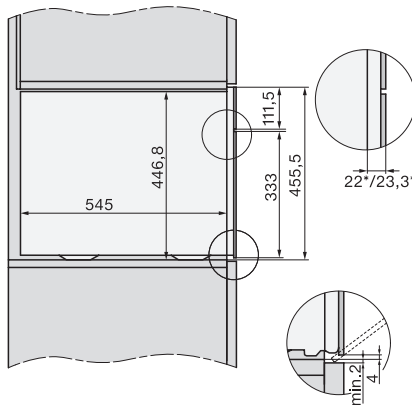

Onderhoudscomfort	
Roestvrijstalen ovenruimte met lijntjesstructuur	•
Neerklapbaar grillelement	•
Externe stoomopwekker	•
HydroClean	•
Onderhoudsprogramma Inweken	•
Onderhoudsprogramma Spoelen	•
Droogprogramma ovenruimte	•
Snelsluiting voor geleiderails	•
Uitneembare bakplaatgeleiders	•
Ontkalken	•
CleanGlass-deur	•
Stoomtechn./watertoevoer	
DualSteam	•
Stoomopwekker vermogen in kW	3,30
Waterreservoir inhoud in l	1,4
Waterreservoir achter bedieningspaneel	•
Condensreservoir achter bedieningspaneel	•
Afvoerfilter	•
Veiligheid	
Koelsysteem met koel front	•
Veiligheidsuitschakeling	•
Ingebruiknamebeveiliging	•
Wasemkoeling	•
Toetsenvergrendeling	•
Technische gegevens	
Oveninhoud in l	47
Aantal niveaus	3
Afmetingen (b x h x d) in mm	595 x 456 x 569
Genummerde niveaus	•
Deuraanslag	Onder
Ovenverlichting	BrilliantLight
Min. temperaturen ovenmodus in °C	30
Max. temperaturen ovenmodus in °C	230
Min. temperaturen stoomovenmodus in °C	40
Max. temperaturen stoomovenmodus in °C	100
Min. nisbreedte in mm	560
Max. nisbreedte in mm	568
Nishoogte min. in mm	450
Nishoogte max. in mm	452
Nisdiepte in mm	550
Toestelbreedte in mm	595
Toestelhoogte in mm	455,5
Toesteldiepte in mm	568,5
Gewicht in kg	40,2
Totale aansluitwaarde in kW	3,40
Spanning in V	230
Frequentie in Hz	50

built-in DG DGM DGC XL build-under, installation drawing

DGC7x4x built-in tall cabinet, installation drawing

DGC7x40 connections and ventilation 45cm, installation drawing

DGC7x4x swivel range of the aperture, installation drawings

screw joint DGC XL, installation drawing

side view DGC XL, installation drawings