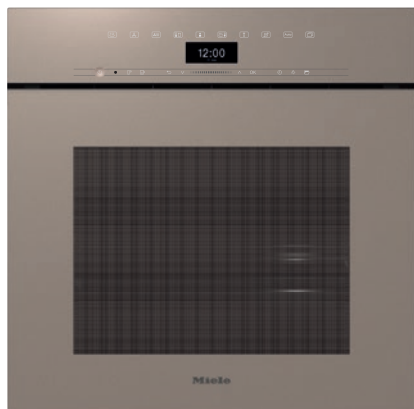

DGC 7465 HCX Pro

Greeploze combi-stoomoven met vaste aansluiting op waterafvoer voor stomen, bakken, braden met connectiviteit + HydroClean.

- Grote display met gewone tekst en sensorbediening: DirectSensor
- Perfecte resultaten: DualSteam-stoomtechnologie
- Van buiten knapperig, van binnen sappig: combi-koken
- Comfortabele bediening door toevoer van vers water en afvoer
- Eenvoudige reiniging – HydroClean en roestvrijstalen ovenruimte

EAN: 4002516843115 / Materiaalnummer: 12650210 /
Oud Materiaalnummer: 23746599EU3

Model	
Kleur toestel	Pearlbeige
Model en design	
Combi-stoomoven	•
ArtLine	•
Greeploos	•
Voordelen	
Snel opwarmen	•
Voorverwarmen	•
Externe stoomopwekking	•
Klimaatensor	•
Individuele vochtinstellingsmogelijkheden bij combi-koken	•
Menu koken zonder smaakoverdracht	•
Mix & Match	•
Automatische programma's met de mogelijkheid de bereiding individueel aan te passen	•
Warmhouden	•
Crisp-functie	•
Ovenfuncties	
Hetelucht plus	•
Boven-/onderwarmte	•
Stomen	•
Combi-koken	•
Combi-koken met hetelucht plus	•
Combi-koken met boven-/onderwarmte	•
Combi-koken met grote grill	•
Sous-vide	•
Intensief bakken	•
Circulatiegrill	•
Grill	•
Kleine grill	•
Bovenwarmte	•
Onderwarmte	•
Gebak speciaal	•
Eco-hetelucht	•
Eco-stomen	•
Ontdooien	•
Gourmet-braden	•
Verwarmen	•
Borden verwarmen	•
Automatische programma's	•
Landspecifieke automatische programma's	•
Speciale toepassingen	•
Bedieningsgemak	
Koppeling met Miele@home	•
Display	DirectSensor
SoftOpen	•
Touch2Open	•