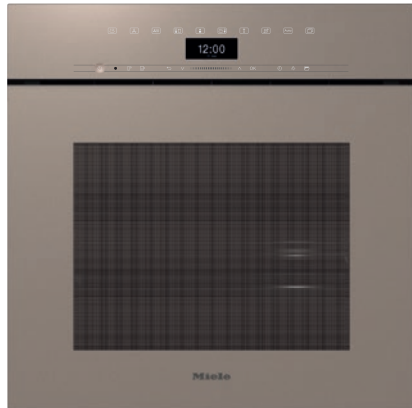

DGC 7460 HCX Pro

Greeploze combi-stoomoven

voor stomen, bakken, braden met connectiviteit + HydroClean.

EAN: 4002516843047 / Materiaalnummer: 12650190 /

Oud Materiaalnummer: 23746099EU3

Bereiden onafhankelijk van hoeveelheid	•
Stomen op 4 niveaus tegelijkertijd	•
Automatisch koken menu	•
Stoomreductie voor einde programma	•
Dagtijdweergave	•
Datumweergave	•
Kookwekker	•
Programmering begin bereidingstijd	•
Programmering einde bereidingstijd	•
Programmering bereidingstijd	•
Weergave werkelijke temperatuur	•
Weergave ingestelde temperatuur	•
Geluidssignaal bij het bereiken van de ingestelde temperatuur	•
Voorgeprogrammeerde temperaturen	•
Eigen programma's	•
Individuele instellingen	•
Efficiëntie en duurzaamheid	
Energie-efficiëntieklasse (A+++ – D)	A+
Onderhoudscomfort	
Roestvrijstalen ovenruimte met lijntjesstructuur	•
Neerklapbaar grillelement	•
Externe stoomopwekker	•
HydroClean	•
Onderhoudsprogramma's	•
Onderhoudsprogramma Inweken	•
Onderhoudsprogramma Spoelen	•
Droogprogramma ovenruimte	•
Snelsluiting voor geleiderails	•
Uitneembare bakplaatgeleiders	•
Ontkalken	•
CleanGlass-deur	•
Stoomtechn./watertoevoer	
DualSteam	•
Stoomopwekker vermogen in kW	3,30
Waterreservoir inhoud in l	1,4
Waterreservoir achter bedieningspaneel	•
Condensreservoir achter bedieningspaneel	•
Afvoerfilter	•
Veiligheid	
Koelsysteem met koel front	•
Veiligheidsuitschakeling	•
Ingebruiknamebeveiliging	•
Wasemkoeling	•
Toetsenvergrendeling	•
Technische gegevens	
Oveninhoud in l	67
Aantal niveaus	4
Genummerde niveaus	•
Deuraanslag	Onder
Ovenverlichting	BrilliantLight