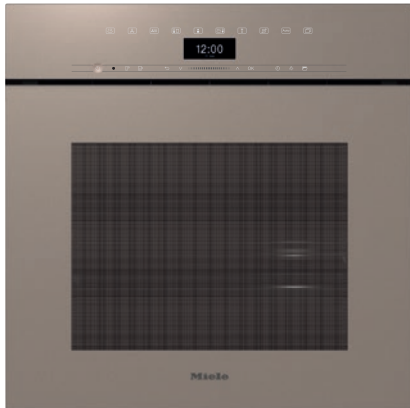

## DGC 7460 HCX Pro

### Greeploze combi-stoomoven

voor stomen, bakken, braden met connectiviteit + HydroClean.

- Grote display met gewone tekst en sensorbediening: DirectSensor
- Perfecte resultaten: DualSteam-stoomtechnologie
- Van buiten knapperig, van binnen sappig: combi-koken
- Simpele bediening: waterreservoir achter bedieningspaneel
- Eenvoudige reiniging – HydroClean en roestvrijstalen ovenruimte

EAN: 4002516843047 / Materiaalnummer: 12650190 /  
Oud Materiaalnummer: 23746099EU3

<b>Model en design</b>	
Kleur	Pearl beige
Combi-stoomoven	•
ArtLine	•
Greeploos	•
<b>Voordelen</b>	
Snel opwarmen	•
Voorverwarmen	•
Externe stoomopwekking	•
Klimaatensor	•
Individuele vochtinstellingsmogelijkheden bij combi-koken	•
Menu koken zonder smaakoverdracht	•
Mix & Match	•
Automatische programma's met de mogelijkheid de bereiding individueel aan te passen	•
Warmhouden	•
Crisp-functie	•
<b>Ovenfuncties</b>	
Ontdooien	•
Automatische programma's	•
Landspecifieke automatische programma's	•
Combi-koken	•
Combi-koken met hetelucht plus	•
Combi-koken met boven-/onderwarmte	•
Combi-koken met grote grill	•
Stomen	•
Sous-vide	•
Verwarmen	•
Gourmet-braden	•
Grillfuncties	•
Grill	•
Kleine grill	•
Hetelucht plus	•
Intensief bakken	•
Gebak speciaal	•
Boven-/onderwarmte	•
Bovenwarmte	•
Onderwarmte	•
Circulatiegrill	•
Eco-hetelucht	•
Eco-stomen	•
Borden verwarmen	•
Speciale toepassingen	•
<b>Bedieningsgemak</b>	
Koppeling met Miele@home	•
Display	DirectSensor
SoftOpen	•
Touch2Open	•
MultiLingua	•
Motorisch bedieningspaneel	•