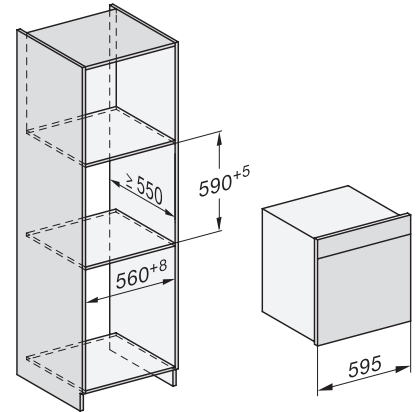

## DGC 7460 HCX Pro

Greeploze combi-stoomoven

voor stomen, bakken, braden met connectiviteit + HydroClean.

EAN: 4002516843047 / Materiaalnummer: 12650190 /

Oud Materiaalnummer: 23746099EU3

Min. temperaturen ovenmodus in °C	30
Max. temperaturen ovenmodus in °C	230
Min. temperaturen stoomovenmodus in °C	40
Max. temperaturen stoomovenmodus in °C	100
Min. nisbreedte in mm	560
Max. nisbreedte in mm	568
Nishoogte min. in mm	590
Nishoogte max. in mm	595
Nisdiepte in mm	550
Afmetingen (b x h x d) in mm	595 x 596 x 567
Toestelbreedte in mm	595
Toestelhoogte in mm	596
Toesteldiepte in mm	567
Gewicht in kg	46,4
Totale aansluitwaarde in kW	3,45
Spanning in V	230
Frequentie in Hz	50
Zekering in A	16
Aantal fasen	1
Verlichting vervangen	Klantendienst
<b>Bijbehorende accessoires</b>	
Universele bakplaat met PerfectClean HUBB 71	1
Braadrooster met PerfectClean HBBR 71	1
Uitneembare bakplaatgeleiders (paar)	1
Roestvrijstalen schaal met gaatjes	1
Roestvrijstalen schaal zonder gaatjes	1
HydroClean vloeibaar reinigingsmiddel	1
Ontkalkingstabletten	2
<b>Beschikbare displaytalen</b>	
Beschikbare displaytalen via MultiLingua	bahasa malaysia, dansk, deutsch, english, español, français, hrvatski, italiano, magyar, nederlands, norsk, polski, português, русский, română, slovenčina, slovenščina, srpski, suomi, svenska, türkçe, українська, čeština, ελληνικά, , , , ,

built-in DGC XXL, installation drawing

DGC7x60 connections and ventilation 60cm, installation drawing

built-in DGC XXL build-under, installation drawing

screw joint DGC XXL, installation drawing

DGC7x4x swivel range of the aperture, installation drawings