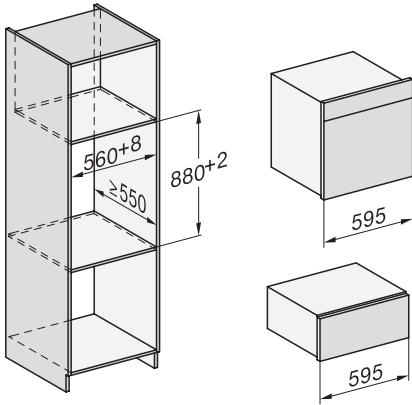

DGC 7460 HCX Pro
Greeploze combi-stoomoven
voor stomen, bakken, braden met connectiviteit + HydroClean.

Installation DGC XXL, ESW7x20 installation drawings