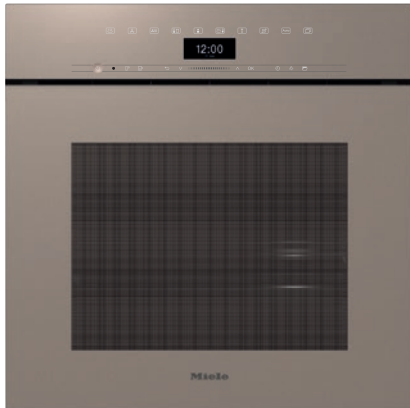

DGC 7460 HCX Pro

Greeploze combi-stoomoven

voor stomen, bakken, braden met connectiviteit + HydroClean.

EAN: 4002516843047 / Materiaalnummer: 12650190 /

Oud Materiaalnummer: 23746099EU3

Min. temperaturen ovenmodus in °C	30
Max. temperaturen ovenmodus in °C	230
Min. temperaturen stoomovenmodus in °C	40
Max. temperaturen stoomovenmodus in °C	100
Min. nisbreedte in mm	560
Max. nisbreedte in mm	568
Nishoogte min. in mm	590
Nishoogte max. in mm	595
Nisdiepte in mm	550
Afmetingen (b x h x d) in mm	595 x 596 x 567
Toestelbreedte in mm	595
Toestelhoogte in mm	596
Toesteldiepte in mm	567
Gewicht in kg	46,4
Totale aansluitwaarde in kW	3,45
Spanning in V	230
Frequentie in Hz	50
Zekering in A	16
Aantal fasen	1
Verlichting vervangen	Klantendienst
Bijbehorende accessoires	
Universele bakplaat met PerfectClean HUBB 71	1
Braadrooster met PerfectClean HBBR 71	1
Uitneembare bakplaatgeleiders (paar)	1
Roestvrijstalen schaal met gaatjes	1
Roestvrijstalen schaal zonder gaatjes	1
HydroClean vloeibaar reinigingsmiddel	1
Ontkalkingstabletten	2
Beschikbare displaytalen	
Beschikbare displaytalen via MultiLingua	bahasa malaysia, dansk, deutsch, english, español, français, hrvatski, italiano, magyar, nederlands, norsk, polski, português, русский, română, slovenčina, slovenščina, srpski, suomi, svenska, türkçe, українська, čeština, ελληνικά, , , , ,