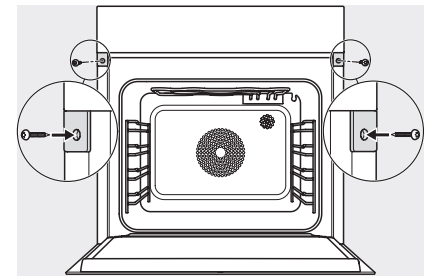

## DGC 7460 HCX Pro

Greeploze combi-stoomoven

voor stomen, bakken, braden met connectiviteit + HydroClean.

EAN: 4002516843047 / Materiaalnummer: 12650190 /

Oud Materiaalnummer: 23746099EU3

Min. temperaturen ovenmodus in °C	30
Max. temperaturen ovenmodus in °C	230
Min. temperaturen stoomovenmodus in °C	40
Max. temperaturen stoomovenmodus in °C	100
Min. nisbreedte in mm	560
Max. nisbreedte in mm	568
Nishoogte min. in mm	590
Nishoogte max. in mm	595
Nisdiepte in mm	550
Afmetingen (b x h x d) in mm	595 x 596 x 567
Toestelbreedte in mm	595
Toestelhoogte in mm	596
Toesteldiepte in mm	567
Gewicht in kg	46,4
Totale aansluitwaarde in kW	3,45
Spanning in V	230
Frequentie in Hz	50
Zekering in A	16
Aantal fasen	1
Verlichting vervangen	Klantendienst
<b>Bijbehorende accessoires</b>	
Universele bakplaat met PerfectClean HUBB 71	1
Braadrooster met PerfectClean HBBR 71	1
Uitneembare bakplaatgeleiders (paar)	1
Roestvrijstalen schaal met gaatjes	1
Roestvrijstalen schaal zonder gaatjes	1
HydroClean vloeibaar reinigingsmiddel	1
Ontkalkingstabletten	2
<b>Beschikbare displaytalen</b>	
Beschikbare displaytalen via MultiLingua	bahasa malaysia, dansk, deutsch, english, español, français, hrvatski, italiano, magyar, nederlands, norsk, polski, português, русский, română, slovenčina, slovenščina, srpski, suomi, svenska, türkçe, українська, čeština, ελληνικά, , , , ,

DGC 7460 HCX Pro  
 Greeploze combi-stoomoven  
 voor stomen, bakken, braden met connectiviteit + HydroClean.

Installation DGC XXL, ESW7x20 installation drawings

ESW7x10, EVS7010, DGC7x6xHCPro, DGC7x6xHCXPro installation drawings

built-in DGC XXL, installation drawing

DGC7x60 connections and ventilation 60cm, installation drawing

built-in DGC XXL build-under, installation drawing

screw joint DGC XXL, installation drawing

DGC7x4x swivel range of the aperture, installation drawings