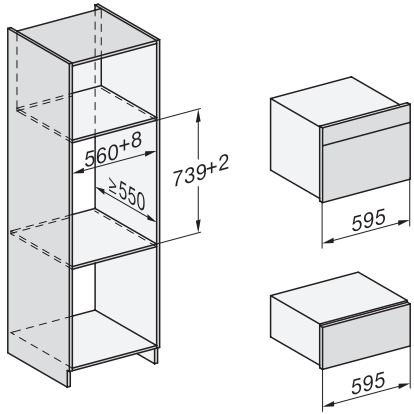

DGC 7445 HCX Pro

Greeploze compacte combi-stoomoven met toe- en afvoeraansluiting voor water voor stomen, bakken, braden met connectiviteit + HydroClean.

Installation DG, DGM, DGC XL, ESW7x20 installation drawings