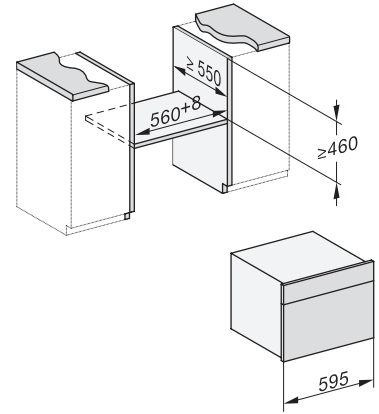

Oud Materiaalnummer: 23744598EU3

Deuraanslag	Onder
Ovenverlichting	BrilliantLight
Min. temperaturen ovenmodus in °C	30
Max. temperaturen ovenmodus in °C	230
Min. temperaturen stoomovenmodus in °C	40
Max. temperaturen stoomovenmodus in °C	100
Min. nisbreedte in mm	560
Max. nisbreedte in mm	568
Nishoogte min. in mm	450
Nishoogte max. in mm	452
Nisdiepte in mm	550
Toestelbreedte in mm	595
Toestelhoogte in mm	455,5
Toesteldiepte in mm	568,5
Gewicht in kg	40,2
Totale aansluitwaarde in kW	3,40
Spanning in V	230
Frequentie in Hz	50
Zekering in A	16
Aantal fasen	1
Lengte watertoevoerslang in m	2,0
Lengte waterafvoerslang in m	3,0
Verlichting vervangen	Klantendienst
Bijbehorende accessoires	
Universele bakplaat met PerfectClean HUBB 71	1
Braadrooster met PerfectClean HBDR 71	1
Uitneembare bakplaatgeleiders (paar)	1
Roestvrijstalen schaal met gaatjes	1
Roestvrijstalen schaal zonder gaatjes	1
HydroClean vloeibaar reinigingsmiddel	1
Ontkalkingstabletten	2
Beschikbare displaytalen	
Beschikbare displaytalen via MultiLingua	bahasa malaysia, dansk, deutsch, english, español, français, hrvatski, italiano, magyar, nederlands, norsk, polski, portugûês, русский, română, slovenčina, slovenščina, srpski, suomi, svenska, türkçe, українська, čeština, ελληνικά, ?

Installation_DG_DGM_DGC_XL_ESW7x10_EVS7010, installation drawings

built-in DG DGM DGC XL build-under, installation drawing

DGC7x4x built-in tall cabinet, installation drawing

DGC7x45 connections and ventilation 45cm, installation drawing

DGC7x4x swivel range of the aperture, installation drawings

screw joint DGC XL, installation drawing

side view DGC XL, installation drawings