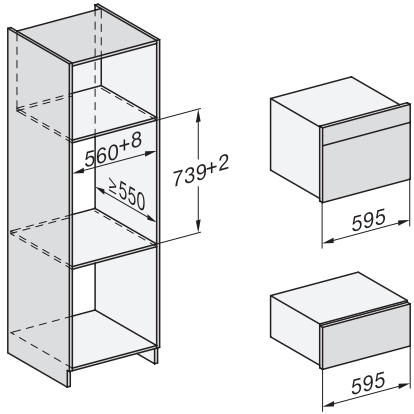

DGC 7440 HCX Pro
Greeploze compacte combi-stoomoven
voor stomen, bakken, braden met connectiviteit + HydroClean.

Installation DG, DGM, DGC XL, ESW7x20 installation drawings