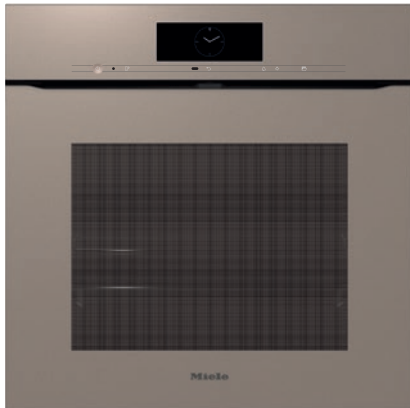

H 7860 BPX

Greeploze oven

in perfect te combineren design met spijzethermometer en BrilliantLight.

- Grote touchdisplay met benaderingssensor: M Touch + MotionReact
- Altijd en overal zicht op het gerecht – camera in de ovenruimte
- Nauwelijks nog schoonmaken: pyrolyse-uitvoering en PyroFit
- Bijzonder luchtig deeg en bruine korsten: Profi-functie
- Gegarandeerd geen te gare voedingsmiddelen: TasteControl

EAN: 4002516831518 / Materiaalnummer: 12647490 /
Oud Materiaalnummer: 22786095EU3

Model en design	
Inbouwoven	•
Kleur	Pearl beige
ArtLine	•
Greeploos	•
Voordelen	
TasteControl	•
Snel opwarmen	•
Voorverwarmen	•
Spijzethermometer	snoerloos
Warmhouden	•
Crisp-functie	•
Ovenfuncties	
Ontdooien	•
Automatische programma's	•
Landspecifieke automatische programma's	•
Braadautomaat	•
Eco-hetelucht	•
Grill	•
Kleine grill	•
Hetelucht plus	•
Intensief bakken	•
Profi-functie	•
Profi-functie met Hetelucht Plus	•
Profi-functie met boven-/onderwarmte	•
Profi-functie met intensief bakken	•
Profi-functie met braadautomaat	•
Slow cooking	•
Boven-/onderwarmte	•
Bovenwarmte	•
Onderwarmte	•
Circulatiegrill	•
Speciale toepassingen	•
Bedieningsgemak	
Koppeling met Miele@home	•
Display	M Touch
MotionReact: licht op bij het naderen	•
MotionReact: display aan bij het naderen	•
MotionReact: geluidssignaal stopt bij het naderen	•
MotionReact: detectie van voorzijdes van meubelen	•
Camera in de ovenruimte	•
SoftOpen	•
Touch2Open	•
MultiLingua	•
MyMiele	•
Helpfunctie	•
Stoomstoten op tijd programmeerbaar	•
Meertonige geluidssignalen	•
Dagtijdweergave	•
Datumweergave	•