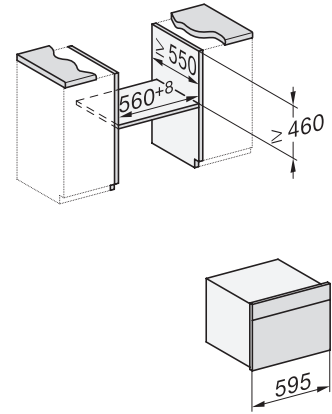

H 7840 BMX

Greeploze compacte oven met geïntegreerde microgolfoven
in perfect te combineren design met automat. programma's en spijzenthermometer.

side view H7000 BM, installation drawings

built-in H7000 BM, installation drawing