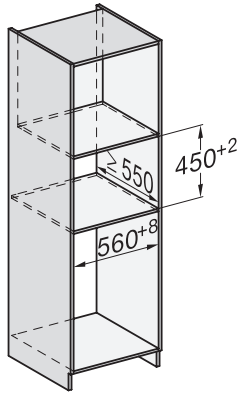

H 7840 BMX

Greeploze compacte oven met geïntegreerde microgolfoven
in perfect te combineren design met automat. programma's en spijzenthermometer.

side view H7000 BM, installation drawings

built-in H7000 BM, installation drawing